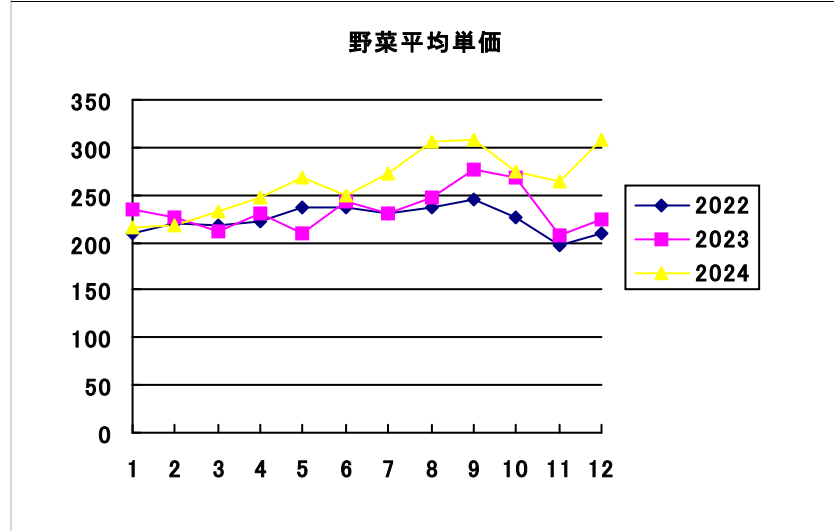

過去3力年月別取扱高

野菜月別取扱高

果実月別取扱高

野菜取扱金額

果実取扱金額

野菜平均単価

果実平均単価