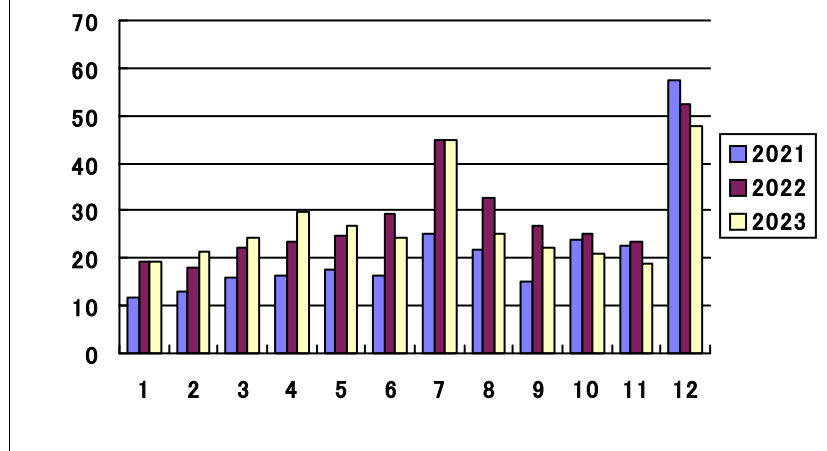

過去3力年月別取扱高

鮮魚月別取扱高

冷凍魚月別取扱高

加工水産物月別取扱高

鮮魚取扱金額

冷凍魚取扱金額

加工水産物取扱金額

鮮魚平均単価