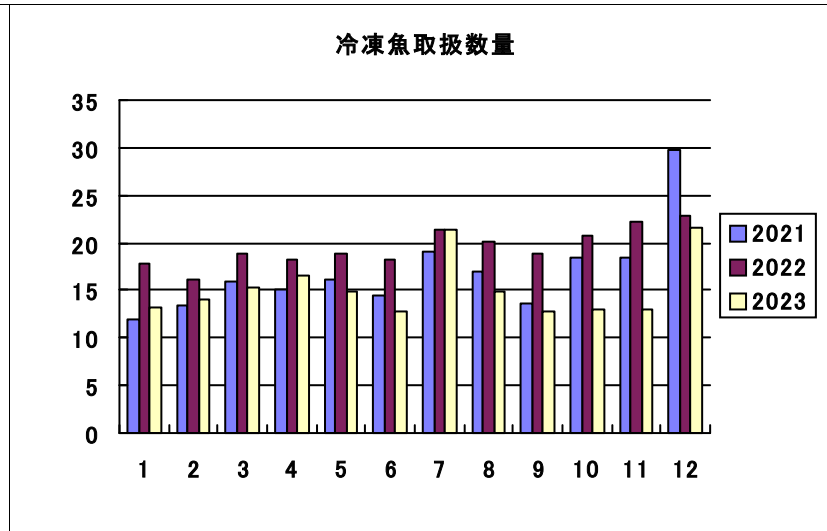

過去3力年月別取扱高

鮮魚月別取扱高

冷凍魚月別取扱高

加工水産物月別取扱高

鮮魚取扱金額

冷凍魚取扱金額

加工水産物取扱金額

鮮魚平均単価