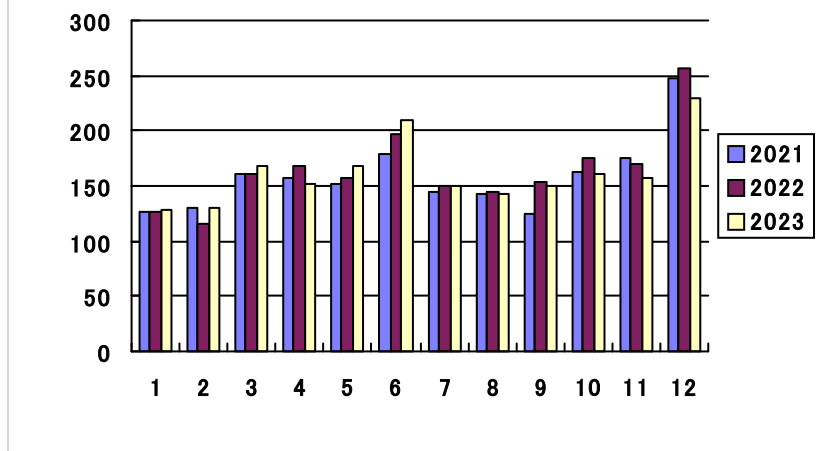

過去3力年月別取扱高

鮮魚月別取扱高

冷凍魚月別取扱高

加工水産物月別取扱高

鮮魚取扱金額

冷凍魚取扱金額

加工水産物取扱金額

鮮魚平均単価