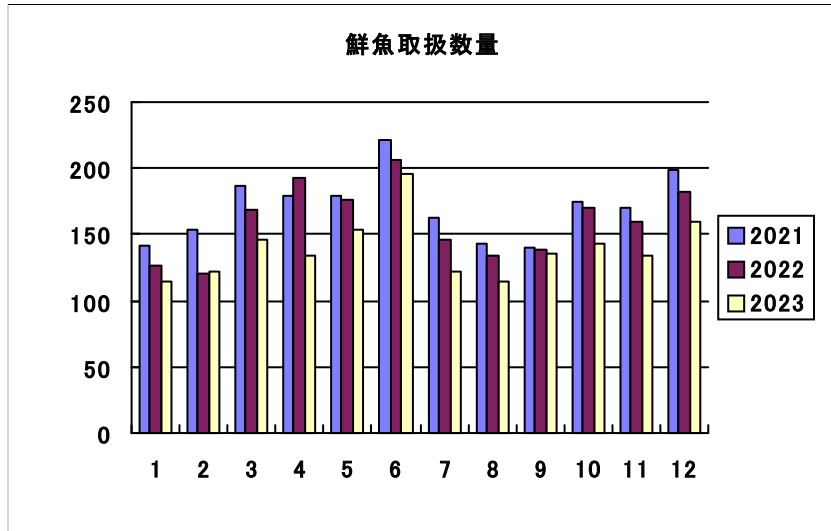

過去3力年月別取扱高

鮮魚月別取扱高

冷凍魚月別取扱高

加工水産物月別取扱高

鮮魚取扱金額

冷凍魚取扱金額

加工水産物取扱金額

鮮魚平均単価