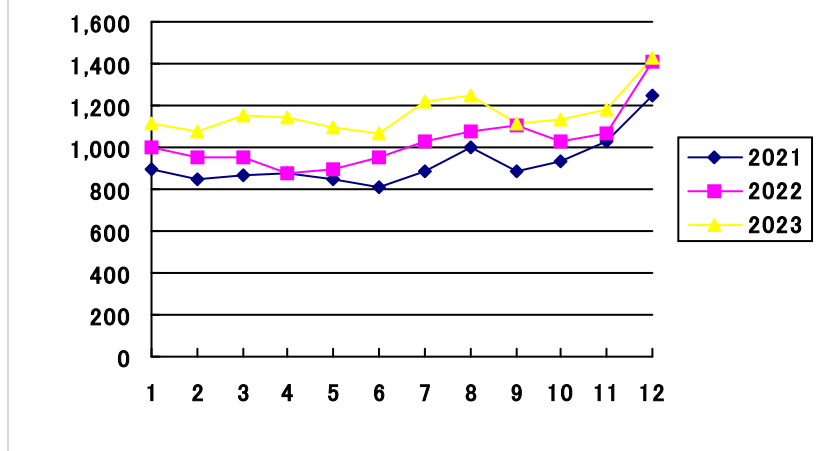

過去3力年月別取扱高

鮮魚月別取扱高

冷凍魚月別取扱高

加工水産物月別取扱高

鮮魚取扱金額

冷凍魚取扱金額

加工水産物取扱金額

鮮魚平均単価