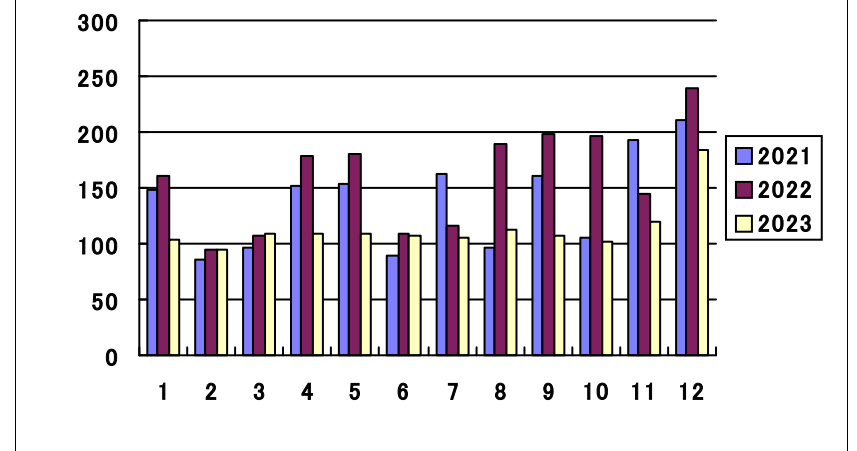

過去3力年月別取扱高

鮮魚月別取扱高

冷凍魚月別取扱高

加工水産物月別取扱高

鮮魚取扱金額

冷凍魚取扱金額

加工水産物取扱金額

鮮魚平均単価