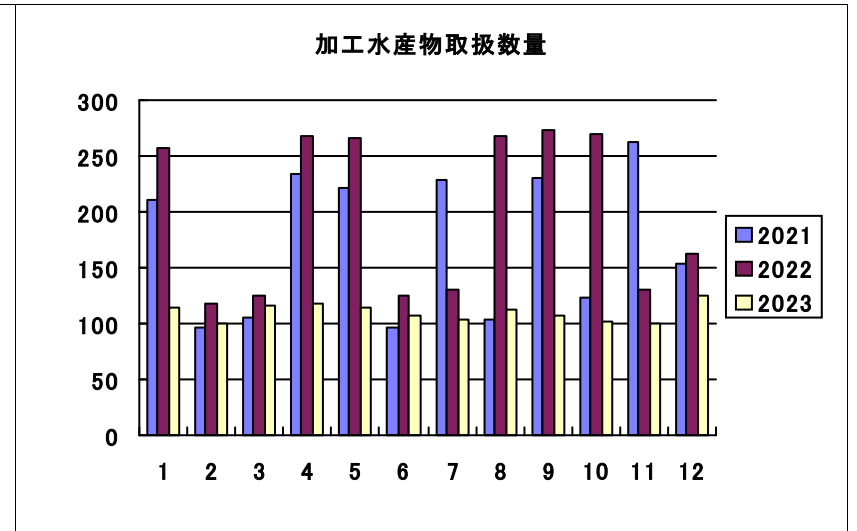

過去3力年月別取扱高

鮮魚月別取扱高

冷凍魚月別取扱高

加工水産物月別取扱高

鮮魚取扱金額

冷凍魚取扱金額

加工水産物取扱金額

鮮魚平均単価