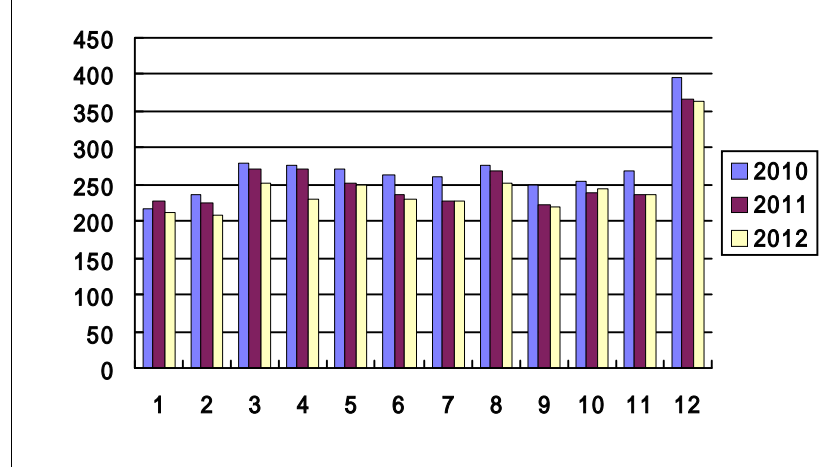

過去3力年月別取扱高

鮮魚月別取扱高

冷凍魚月別取扱高

加工水産物月別取扱高

鮮魚取扱金額

冷凍魚取扱金額

加工水産物取扱金額

鮮魚平均単価