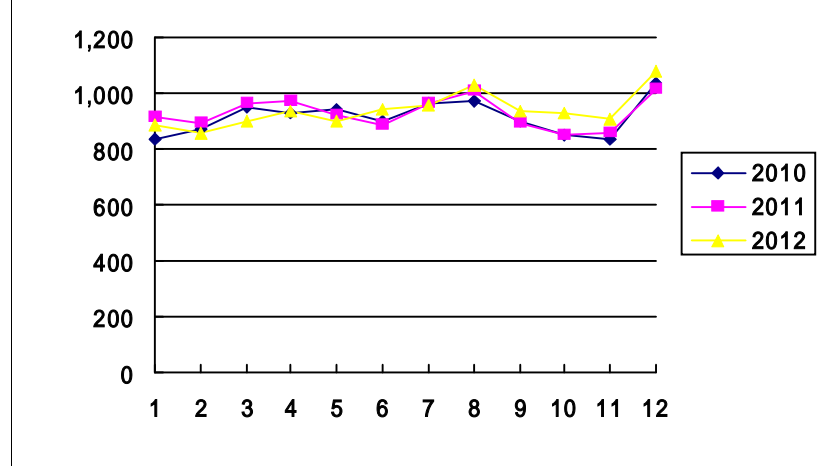

過去3力年月別取扱高

鮮魚月別取扱高

冷凍魚月別取扱高

加工水産物月別取扱高

鮮魚取扱金額

冷凍魚取扱金額

加工水産物取扱金額

鮮魚平均単価