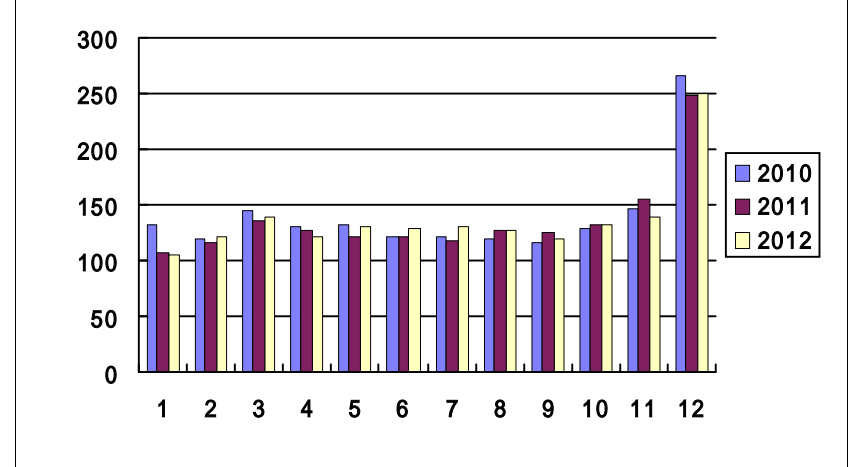

過去3力年月別取扱高

鮮魚月別取扱高

冷凍魚月別取扱高

加工水産物月別取扱高

鮮魚取扱金額

冷凍魚取扱金額

加工水産物取扱金額

鮮魚平均単価