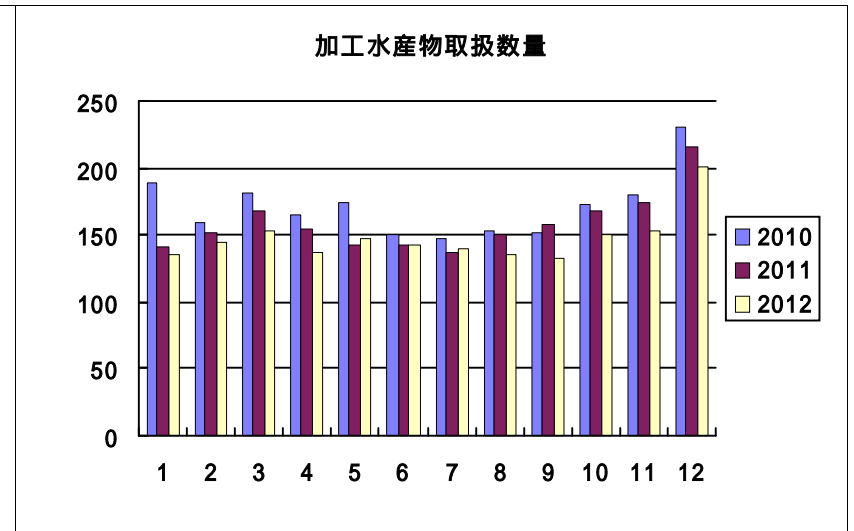

過去3力年月別取扱高

鮮魚月別取扱高

冷凍魚月別取扱高

加工水産物月別取扱高

鮮魚取扱金額

冷凍魚取扱金額

加工水産物取扱金額

鮮魚平均単価