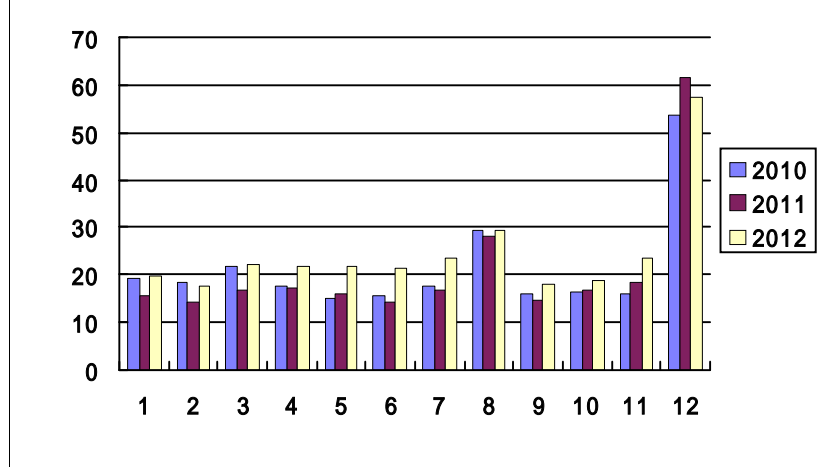

過去3力年月別取扱高

鮮魚月別取扱高

冷凍魚月別取扱高

加工水産物月別取扱高

鮮魚取扱金額

冷凍魚取扱金額

加工水産物取扱金額

鮮魚平均単価