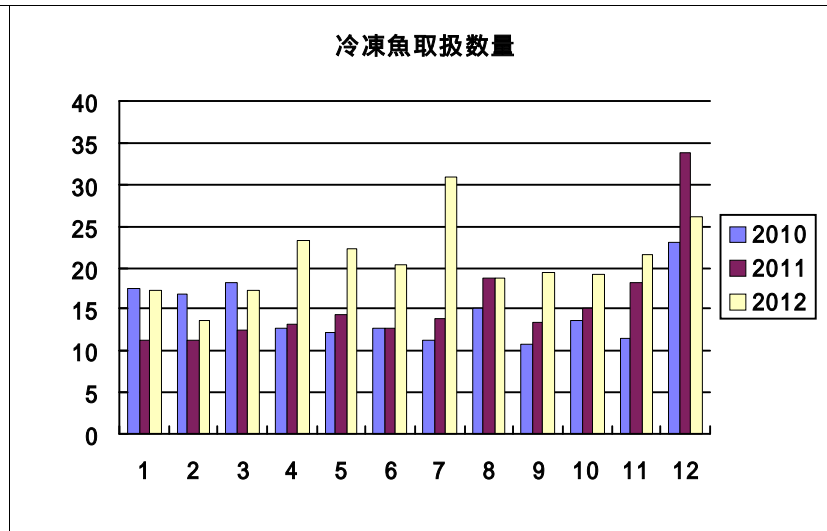

過去3力年月別取扱高

鮮魚月別取扱高

冷凍魚月別取扱高

加工水産物月別取扱高

鮮魚取扱金額

冷凍魚取扱金額

加工水産物取扱金額

鮮魚平均単価

冷凍魚平均単価

加工水産物平均単価