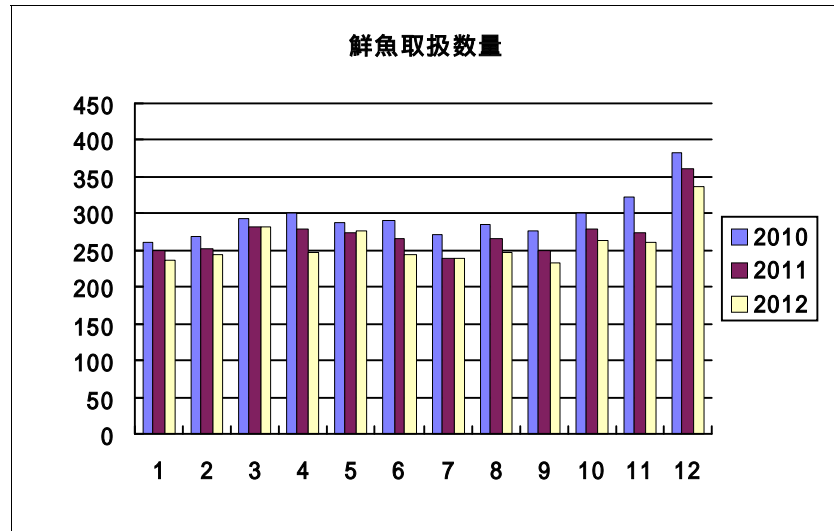

過去3力年月別取扱高

鮮魚月別取扱高

冷凍魚月別取扱高

加工水産物月別取扱高

鮮魚取扱金額

冷凍魚取扱金額

加工水産物取扱金額

鮮魚平均単価

冷凍魚平均単価

加工水産物平均単価