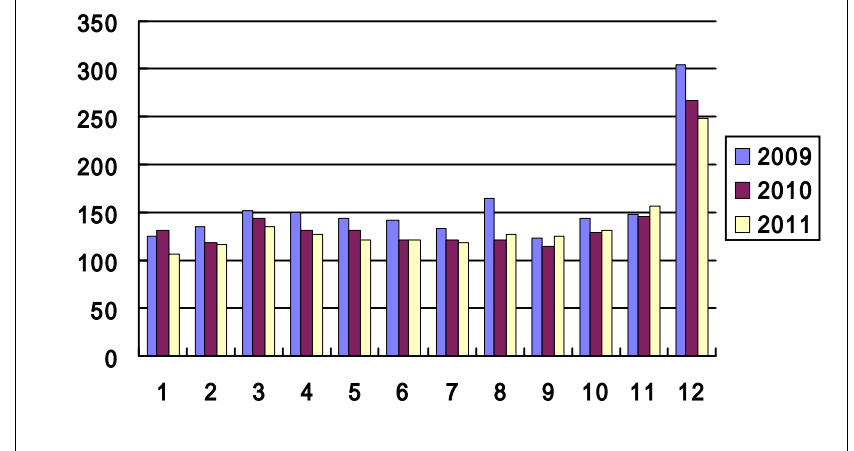

# 過去3力年月別取扱高

鮮魚月別取扱高

冷凍魚月別取扱高

加工水産物月別取扱高

鮮魚取扱金額

冷凍魚取扱金額

加工水産物取扱金額

鮮魚平均単価