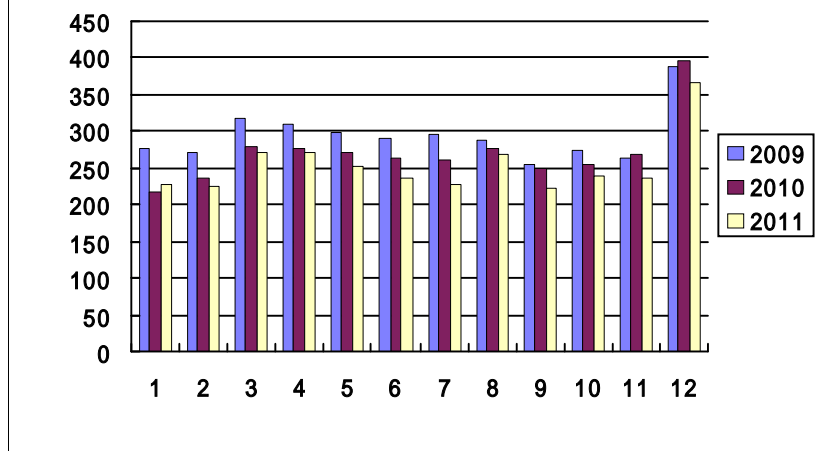

# 過去3力年月別取扱高

鮮魚月別取扱高

冷凍魚月別取扱高

加工水産物月別取扱高

鮮魚取扱金額

冷凍魚取扱金額

加工水産物取扱金額

鮮魚平均単価