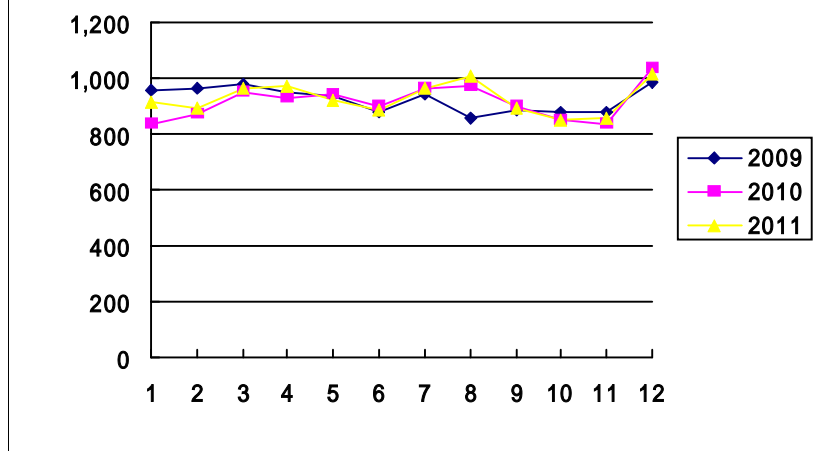

# 過去3力年月別取扱高

鮮魚月別取扱高

冷凍魚月別取扱高

加工水産物月別取扱高

鮮魚取扱金額

冷凍魚取扱金額

加工水産物取扱金額

鮮魚平均単価