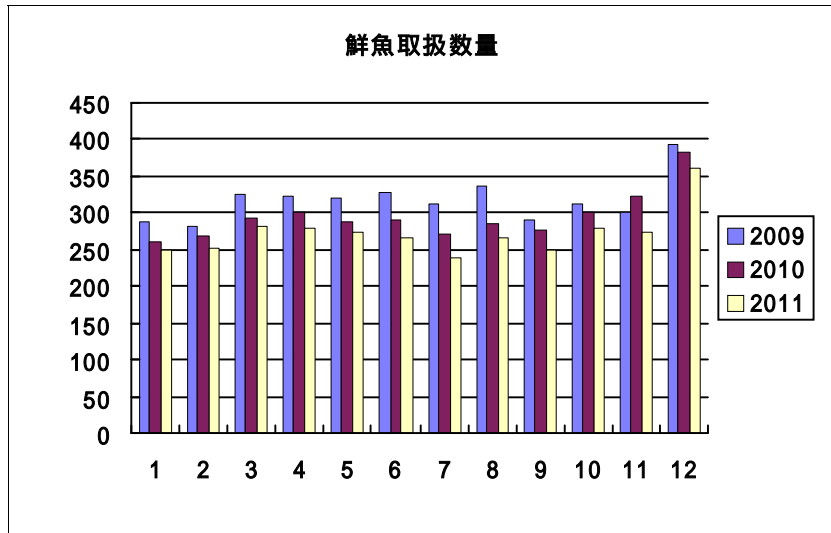

# 過去3力年月別取扱高

鮮魚月別取扱高

冷凍魚月別取扱高

加工水産物月別取扱高

鮮魚取扱金額

冷凍魚取扱金額

加工水産物取扱金額

鮮魚平均単価