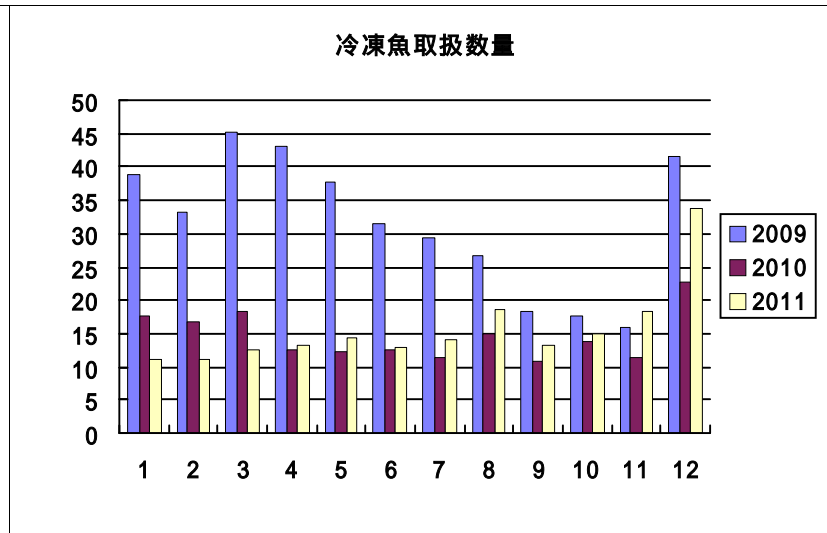

# 過去3力年月別取扱高

鮮魚月別取扱高

冷凍魚月別取扱高

加工水産物月別取扱高

鮮魚取扱金額

冷凍魚取扱金額

加工水産物取扱金額

鮮魚平均単価