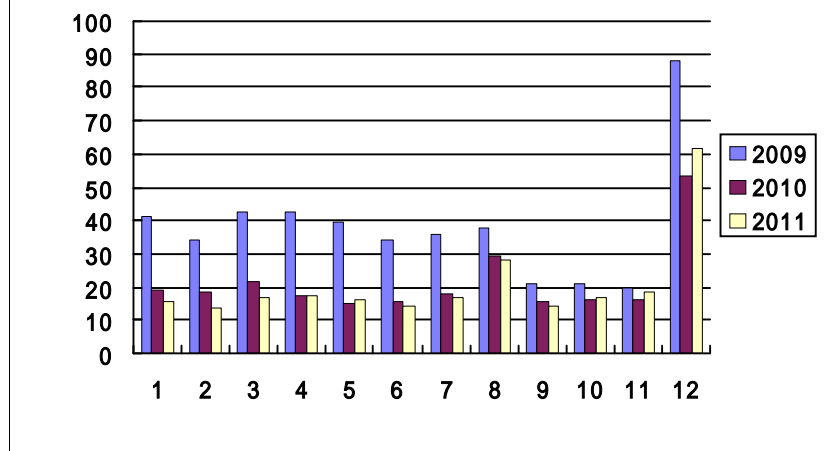

# 過去3力年月別取扱高

鮮魚月別取扱高

冷凍魚月別取扱高

加工水産物月別取扱高

鮮魚取扱金額

冷凍魚取扱金額

加工水産物取扱金額

鮮魚平均単価