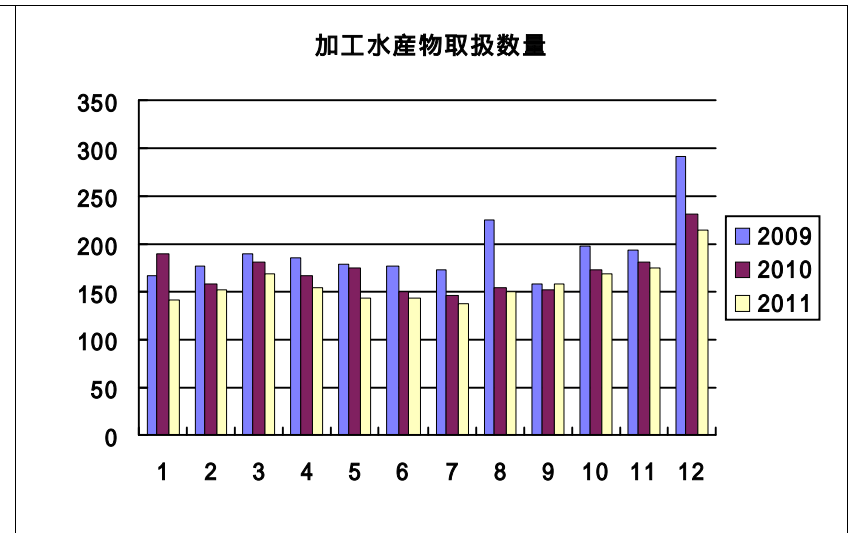

# 過去3力年月別取扱高

鮮魚月別取扱高

冷凍魚月別取扱高

加工水産物月別取扱高

鮮魚取扱金額

冷凍魚取扱金額

加工水産物取扱金額

鮮魚平均単価