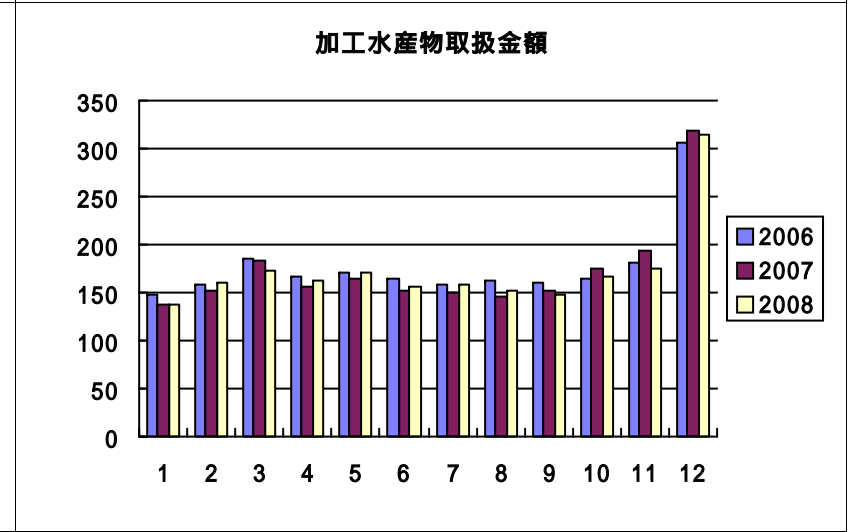

過去3力年月別取扱高

鮮魚月別取扱高

冷凍魚月別取扱高

加工水産物月別取扱高

鮮魚取扱金額

冷凍魚取扱金額

加工水産物取扱金額

鮮魚平均単価