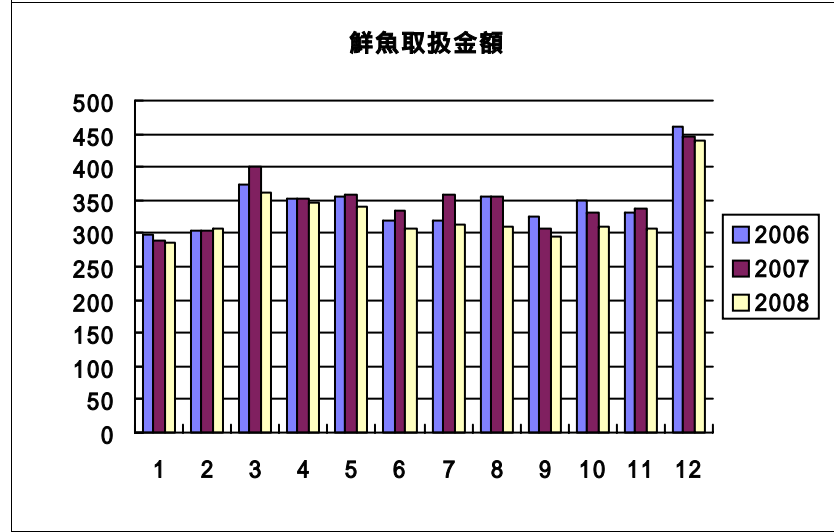

過去3力年月別取扱高

鮮魚月別取扱高

冷凍魚月別取扱高

加工水産物月別取扱高

鮮魚取扱金額

冷凍魚取扱金額

加工水産物取扱金額

鮮魚平均単価