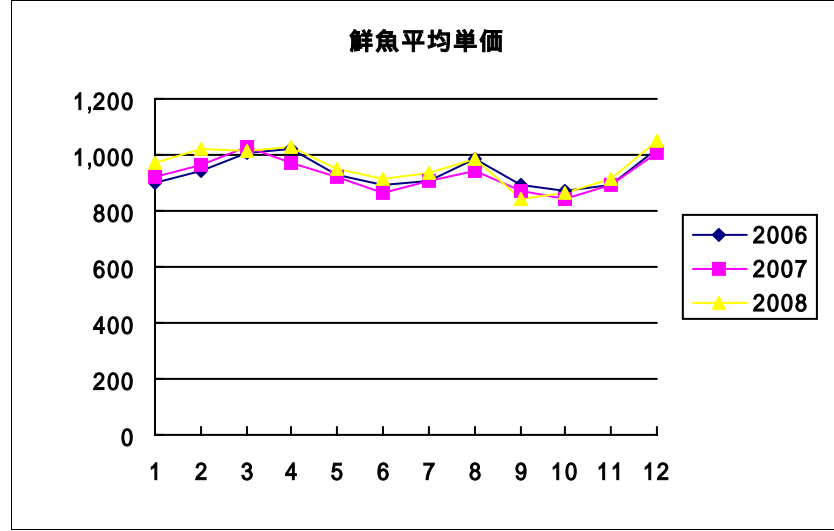

過去3力年月別取扱高

鮮魚月別取扱高

冷凍魚月別取扱高

加工水産物月別取扱高

鮮魚取扱金額

冷凍魚取扱金額

加工水産物取扱金額

鮮魚平均単価