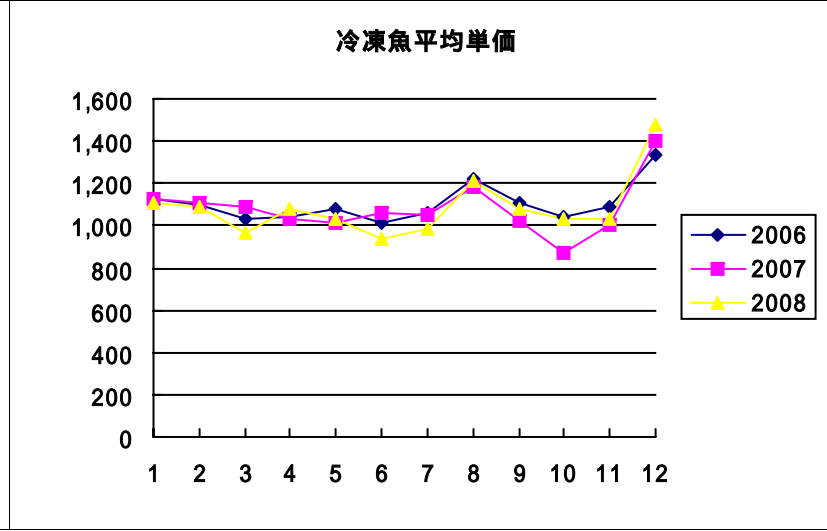

過去3力年月別取扱高

鮮魚月別取扱高

冷凍魚月別取扱高

加工水産物月別取扱高

鮮魚取扱金額

冷凍魚取扱金額

加工水産物取扱金額

鮮魚平均単価

冷凍魚平均単価

加工水産物平均単価