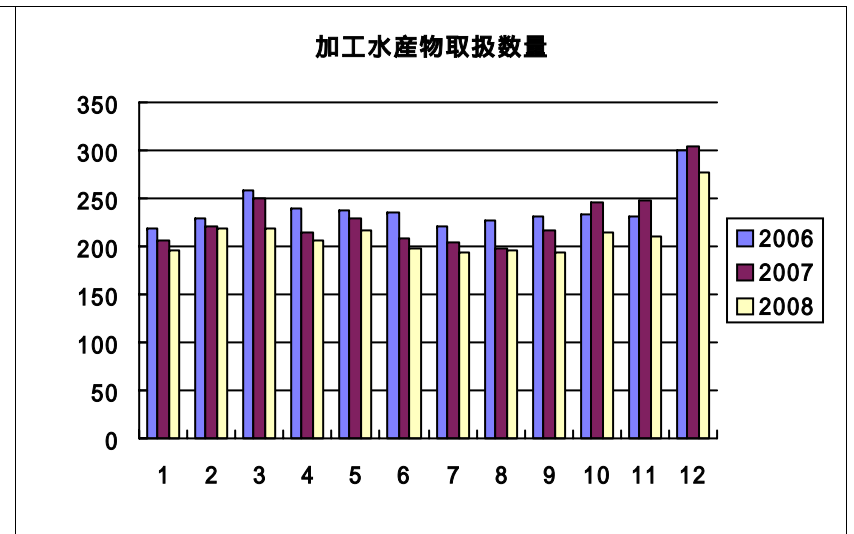

過去3力年月別取扱高

鮮魚月別取扱高

冷凍魚月別取扱高

加工水産物月別取扱高

鮮魚取扱金額

冷凍魚取扱金額

加工水産物取扱金額

鮮魚平均単価