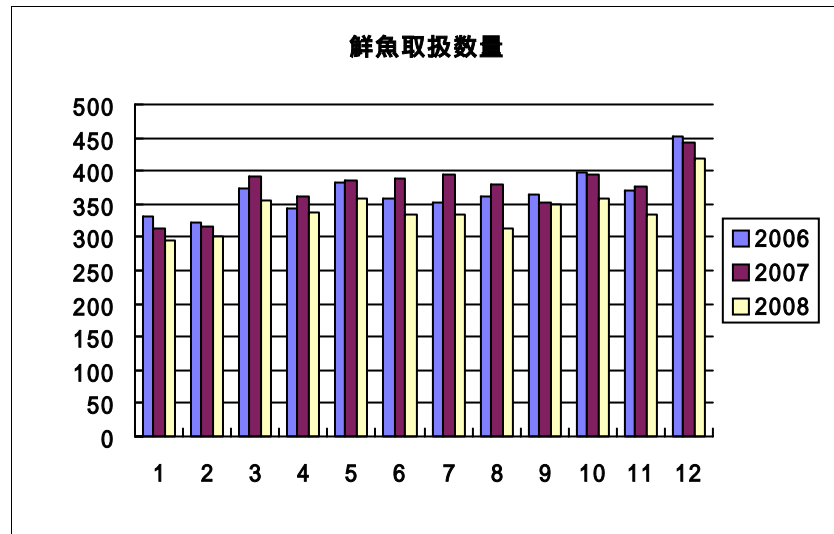

過去3力年月別取扱高

鮮魚月別取扱高

冷凍魚月別取扱高

加工水産物月別取扱高

鮮魚取扱金額

冷凍魚取扱金額

加工水産物取扱金額

鮮魚平均単価