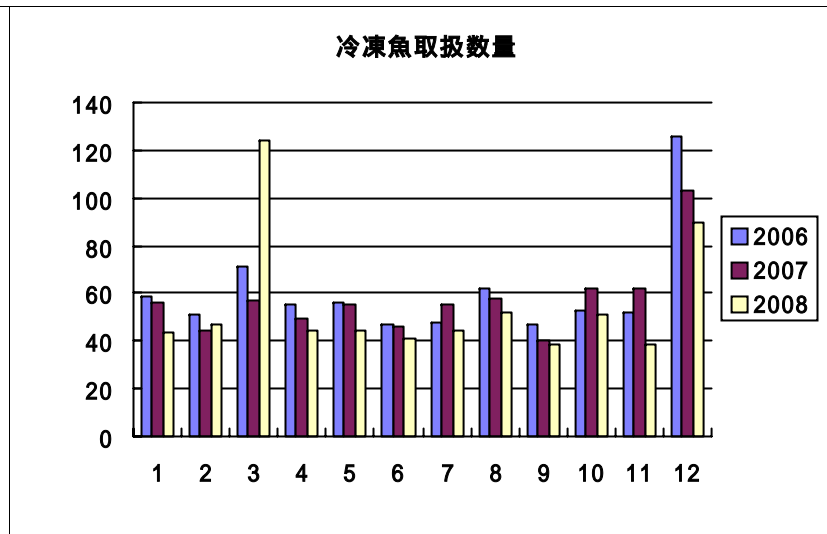

過去3力年月別取扱高

鮮魚月別取扱高

冷凍魚月別取扱高

加工水産物月別取扱高

鮮魚取扱金額

冷凍魚取扱金額

加工水産物取扱金額

鮮魚平均単価

冷凍魚平均単価

加工水産物平均単価