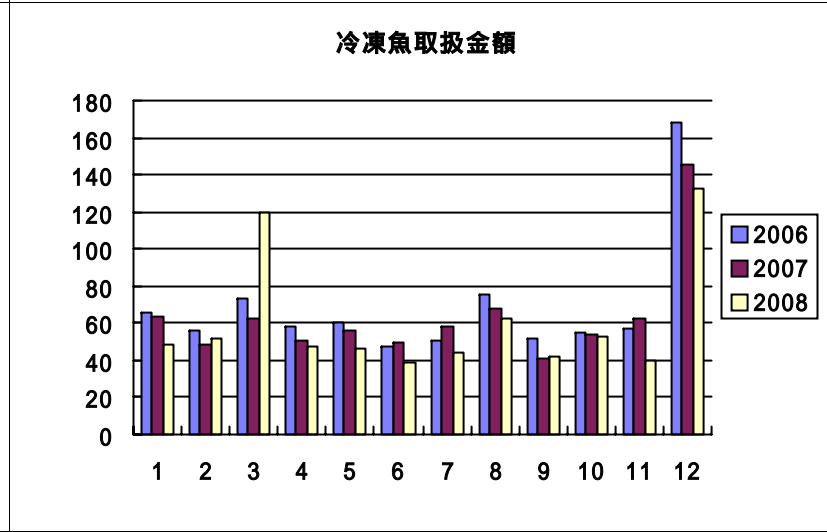

過去3力年月別取扱高

鮮魚月別取扱高

冷凍魚月別取扱高

加工水産物月別取扱高

鮮魚取扱金額

冷凍魚取扱金額

加工水産物取扱金額

鮮魚平均単価