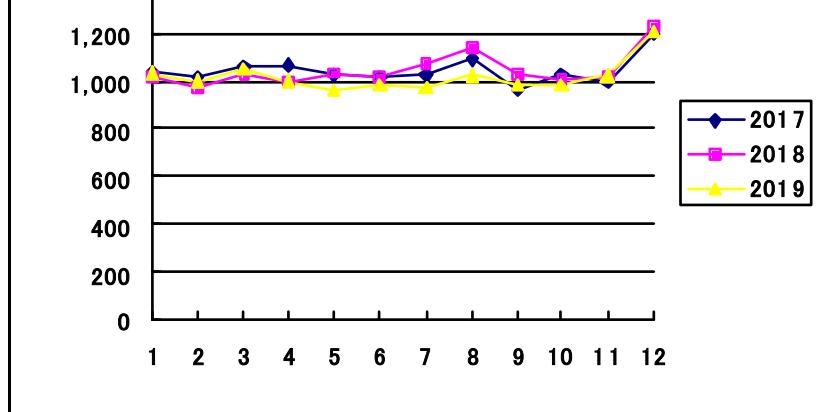

過去3力年月別取扱高

鮮魚月別取扱高

冷凍魚月別取扱高

加工水産物月別取扱高

鮮魚取扱金額

冷凍魚取扱金額

加工水産物取扱金額

鮮魚平均単価