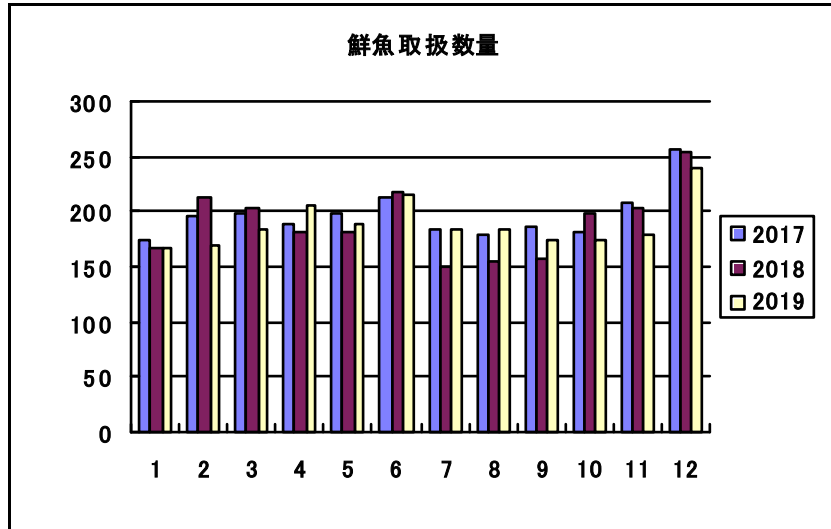

過去3力年月別取扱高

鮮魚月別取扱高

冷凍魚月別取扱高

加工水産物月別取扱高

鮮魚取扱金額

冷凍魚取扱金額

加工水産物取扱金額

鮮魚平均単価