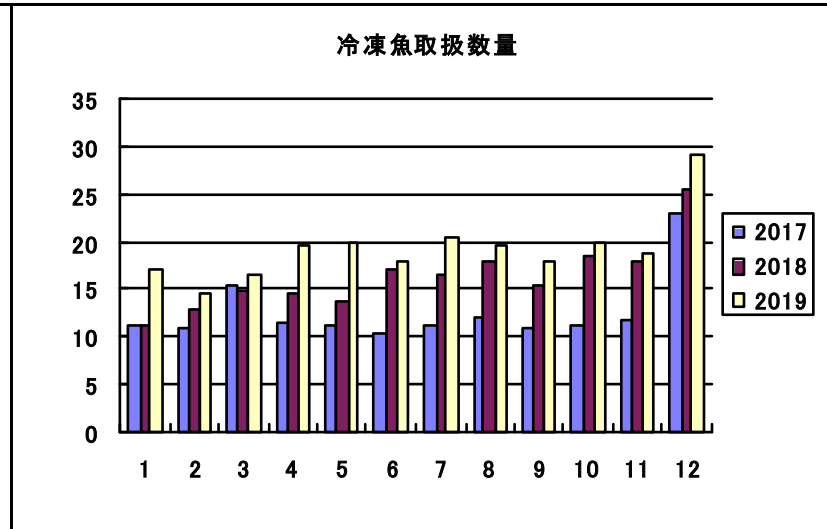

過去3力年月別取扱高

鮮魚月別取扱高

冷凍魚月別取扱高

加工水産物月別取扱高

鮮魚取扱金額

冷凍魚取扱金額

加工水産物取扱金額

鮮魚平均単価