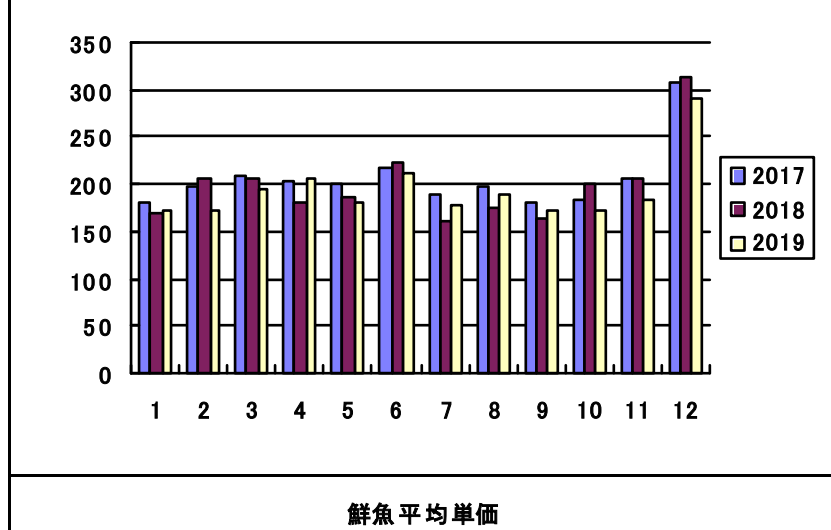

過去3力年月別取扱高

鮮魚月別取扱高

冷凍魚月別取扱高

加工水産物月別取扱高

鮮魚取扱金額

冷凍魚取扱金額

加工水産物取扱金額

鮮魚平均単価