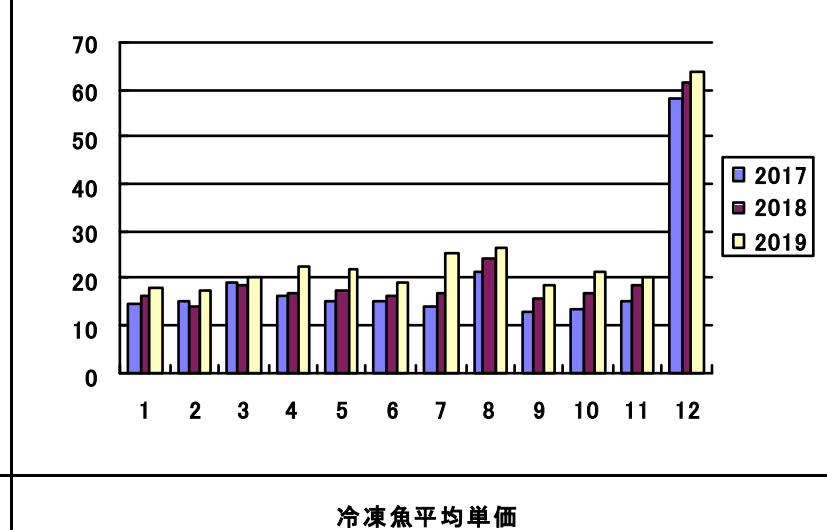

過去3力年月別取扱高

鮮魚月別取扱高

冷凍魚月別取扱高

加工水産物月別取扱高

鮮魚取扱金額

冷凍魚取扱金額

加工水産物取扱金額

鮮魚平均単価