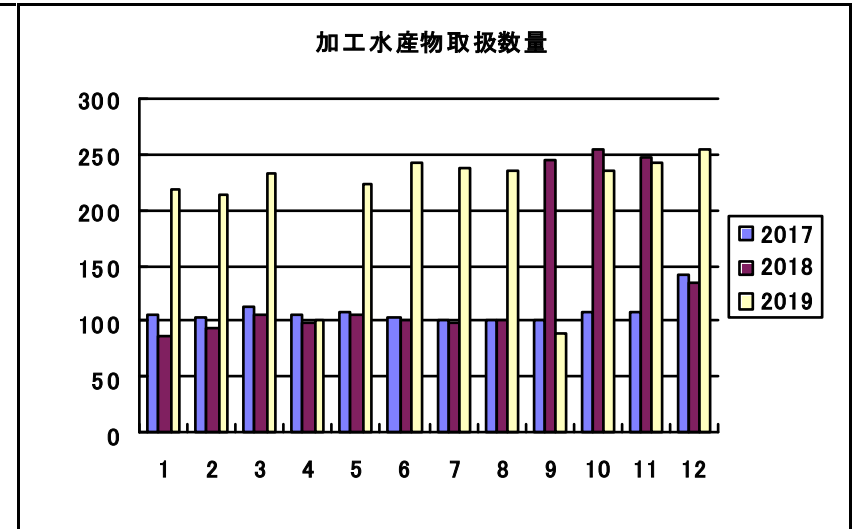

過去3力年月別取扱高

鮮魚月別取扱高

冷凍魚月別取扱高

加工水産物月別取扱高

鮮魚取扱金額

冷凍魚取扱金額

加工水産物取扱金額

鮮魚平均単価