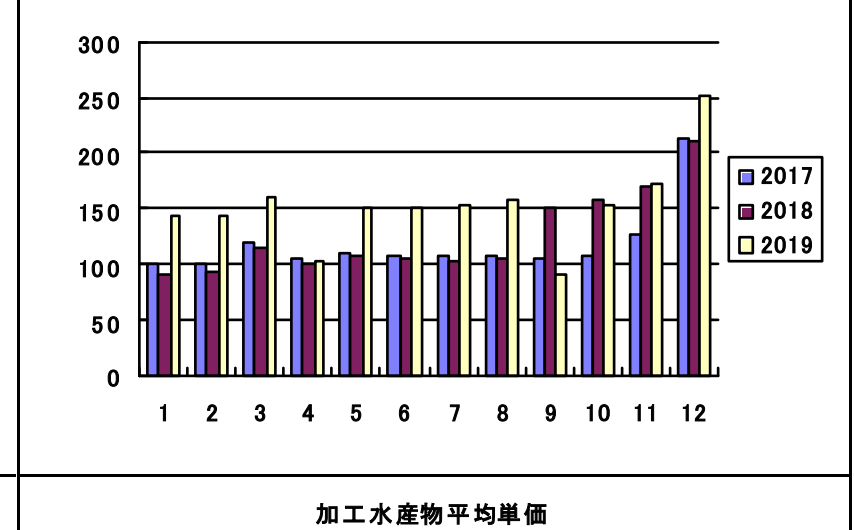

過去3力年月別取扱高

鮮魚月別取扱高

冷凍魚月別取扱高

加工水産物月別取扱高

鮮魚取扱金額

冷凍魚取扱金額

加工水産物取扱金額

鮮魚平均単価