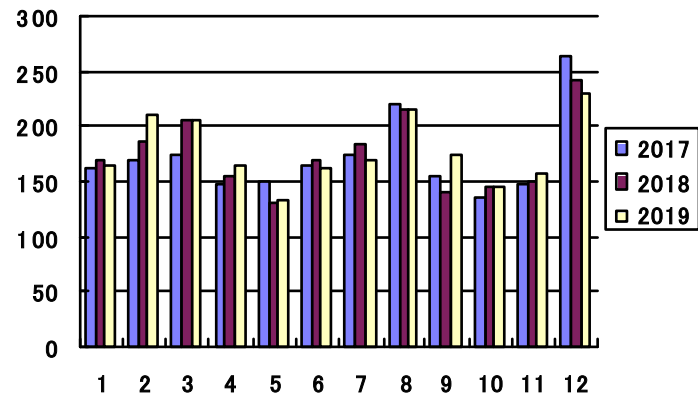

# 過去3力年月別取扱高

野菜月別取扱高

野菜取扱数量

果実月別取扱高

果実取扱数量

野菜取扱金額

果実取扱金額

野菜平均単価

果実平均単価