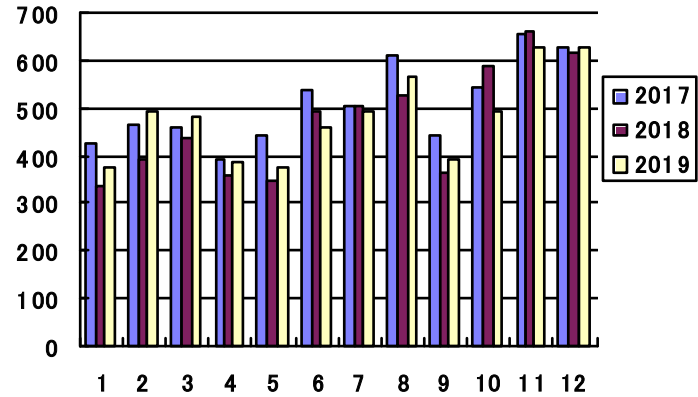

# 過去3力年月別取扱高

野菜月別取扱高

野菜取扱数量

果実月別取扱高

果実取扱数量

野菜取扱金額

果実取扱金額

野菜平均単価

果実平均単価