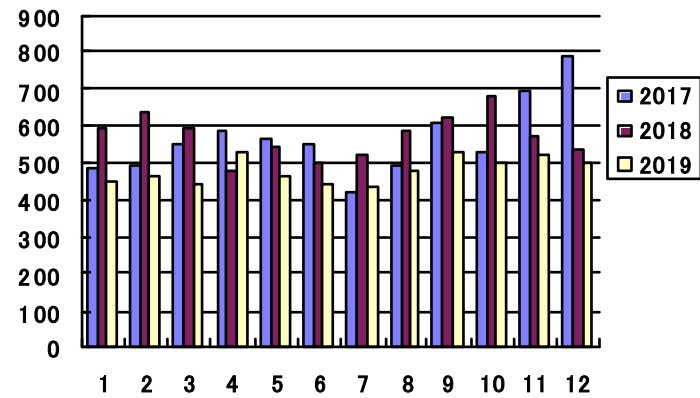

# 過去3力年月別取扱高

野菜月別取扱高

野菜取扱数量

果実月別取扱高

果実取扱数量

野菜取扱金額

果実取扱金額

野菜平均単価

果実平均単価