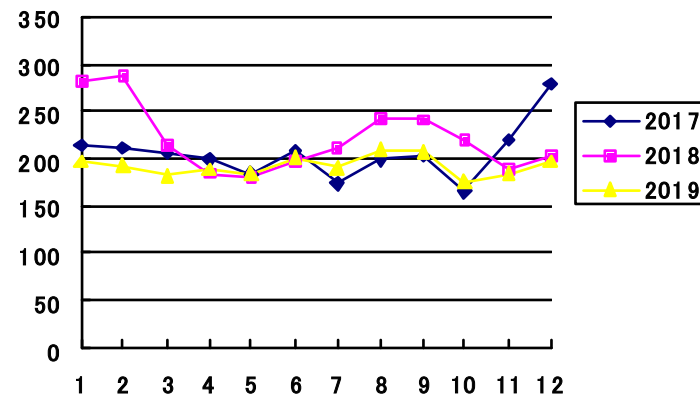

# 過去3力年月別取扱高

野菜月別取扱高

野菜取扱数量

果実月別取扱高

果実取扱数量

野菜取扱金額

果実取扱金額

野菜平均単価

果実平均単価