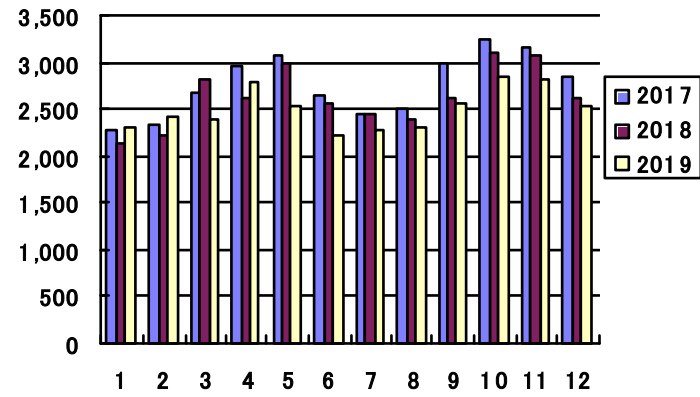

# 過去3力年月別取扱高

野菜月別取扱高

野菜取扱数量

果実月別取扱高

果実取扱数量

野菜取扱金額

果実取扱金額

野菜平均単価

果実平均単価