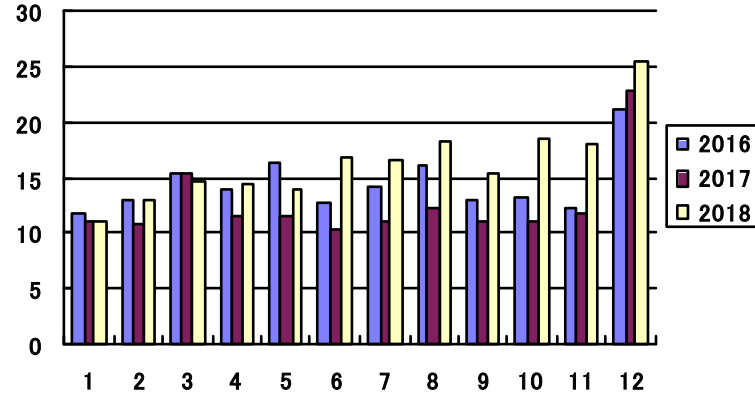

過去3力年月別取扱高

鮮魚月別取扱高

鮮魚取扱数量

冷凍魚月別取扱高

冷凍魚取扱数量

加工水産物月別取扱高

加工水産物取扱数量

鮮魚取扱金額