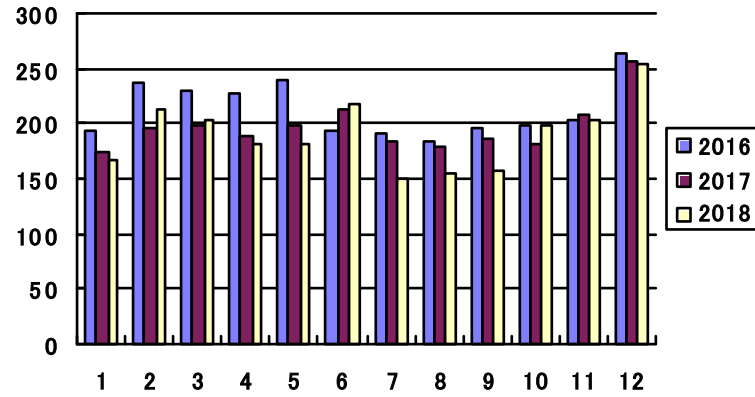

過去3力年月別取扱高

鮮魚月別取扱高

鮮魚取扱数量

冷凍魚月別取扱高

冷凍魚取扱数量

加工水産物月別取扱高

加工水産物取扱数量

鮮魚取扱金額