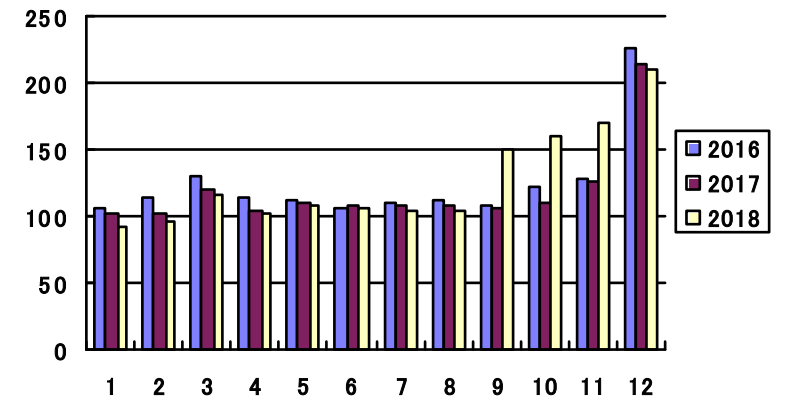

加工水産物平均単価

加工水産物取扱金額