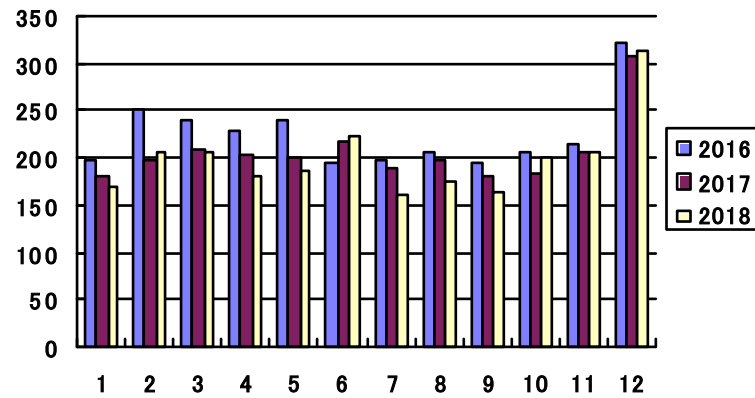

過去3力年月別取扱高

鮮魚月別取扱高

鮮魚取扱数量

冷凍魚月別取扱高

冷凍魚取扱数量

加工水産物月別取扱高

加工水産物取扱数量

鮮魚取扱金額