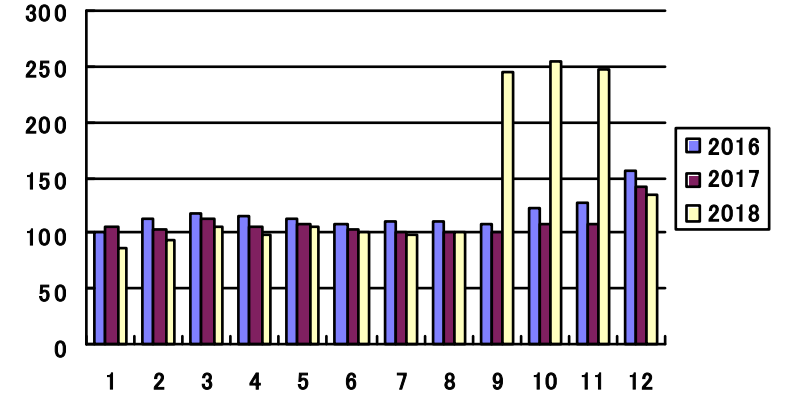

過去3力年月別取扱高

鮮魚月別取扱高

鮮魚取扱数量

冷凍魚月別取扱高

冷凍魚取扱数量

加工水産物月別取扱高

加工水産物取扱数量

鮮魚取扱金額