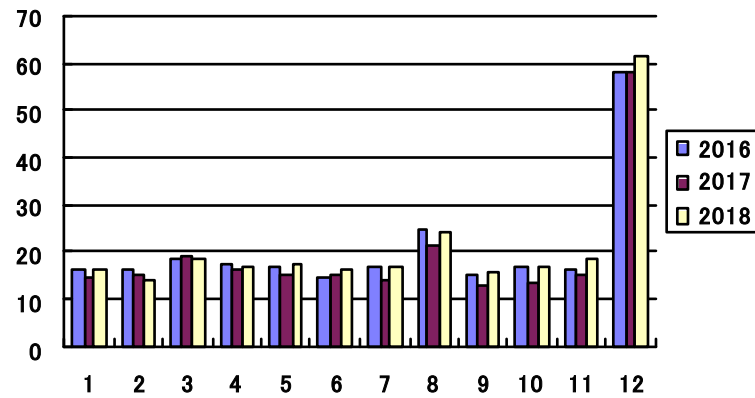

冷凍魚平均単価

冷凍魚取扱金額