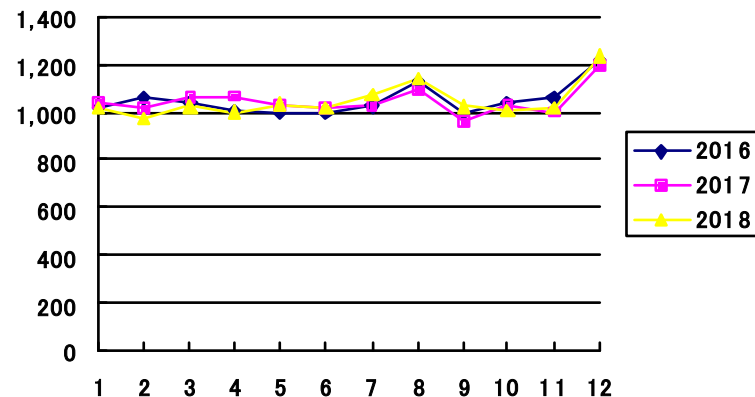

過去3力年月別取扱高

鮮魚月別取扱高

冷凍魚月別取扱高

加工水産物月別取扱高

鮮魚平均単価