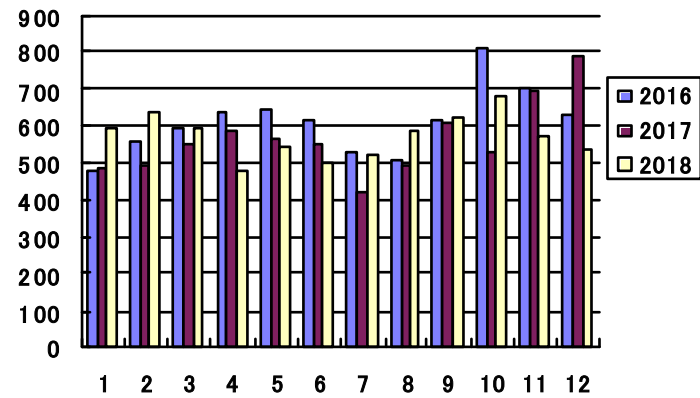

過去3力年月別取扱高

野菜月別取扱高

野菜取扱数量

果実月別取扱高

果実取扱数量

野菜取扱金額

果実取扱金額

野菜平均単価

果実平均単価