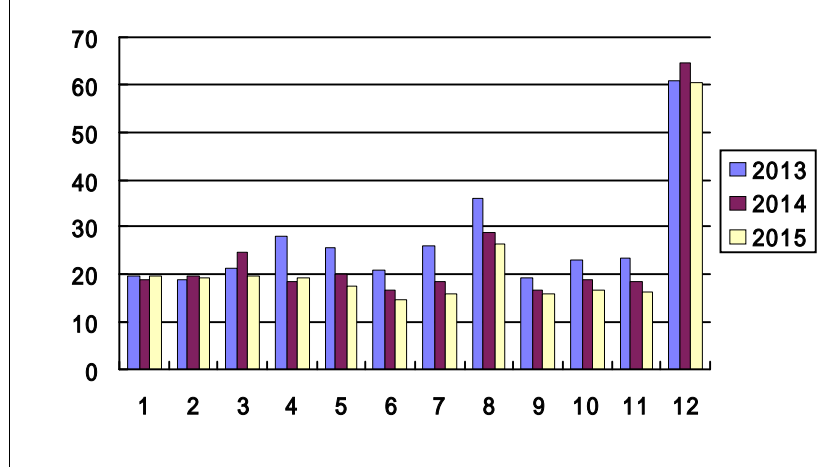

過去3力年月別取扱高

鮮魚月別取扱高

冷凍魚月別取扱高

加工水産物月別取扱高

鮮魚取扱金額

冷凍魚取扱金額

加工水産物取扱金額

鮮魚平均単価