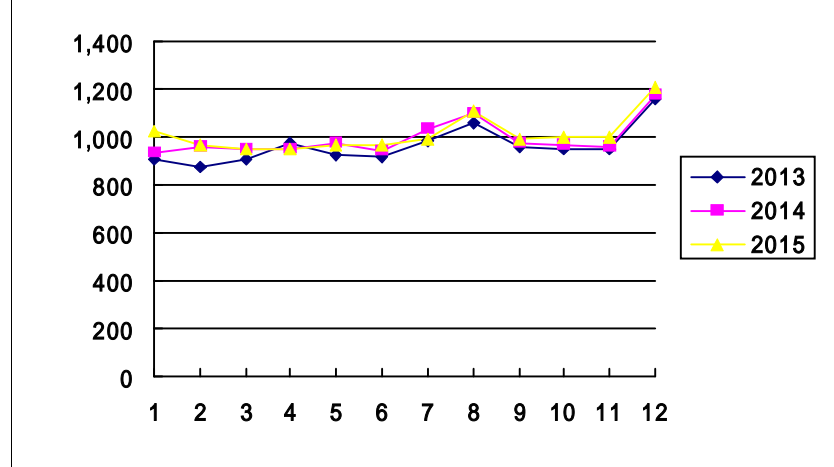

過去3力年月別取扱高

鮮魚月別取扱高

冷凍魚月別取扱高

加工水産物月別取扱高

鮮魚取扱金額

冷凍魚取扱金額

加工水産物取扱金額

鮮魚平均単価