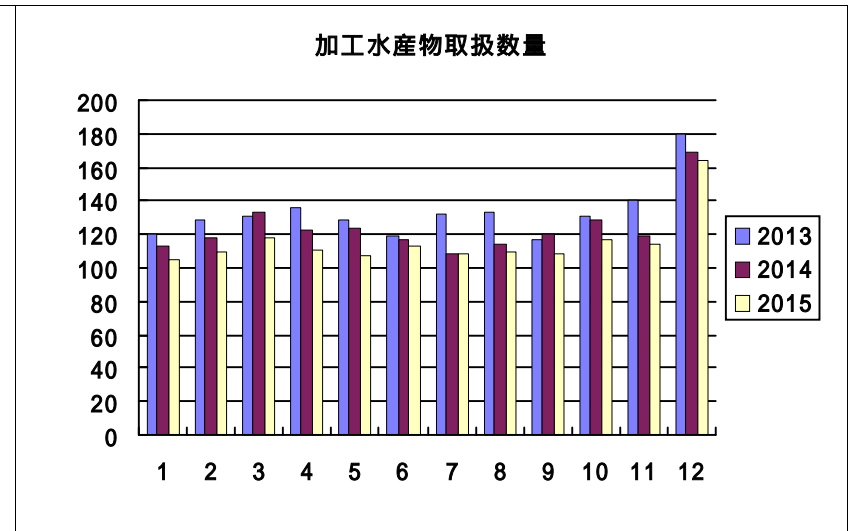

過去3力年月別取扱高

鮮魚月別取扱高

冷凍魚月別取扱高

加工水産物月別取扱高

鮮魚取扱金額

冷凍魚取扱金額

加工水産物取扱金額

鮮魚平均単価