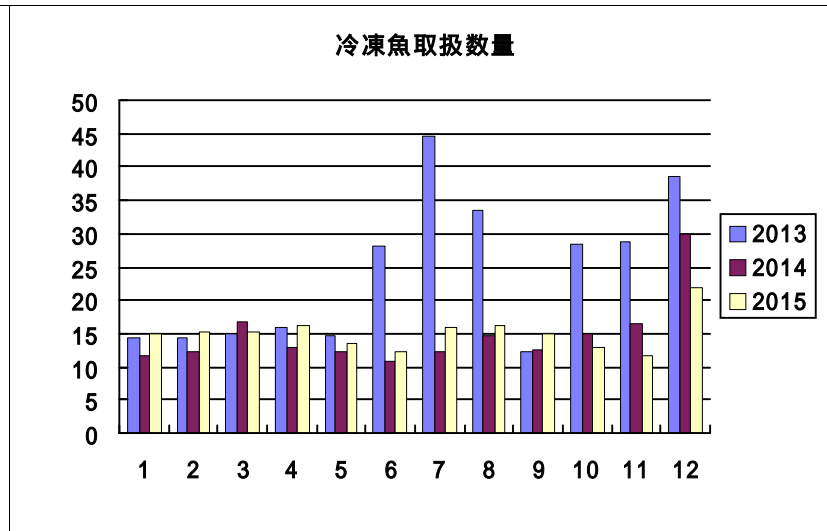

過去3力年月別取扱高

鮮魚月別取扱高

冷凍魚月別取扱高

加工水産物月別取扱高

鮮魚取扱金額

冷凍魚取扱金額

加工水産物取扱金額

鮮魚平均単価