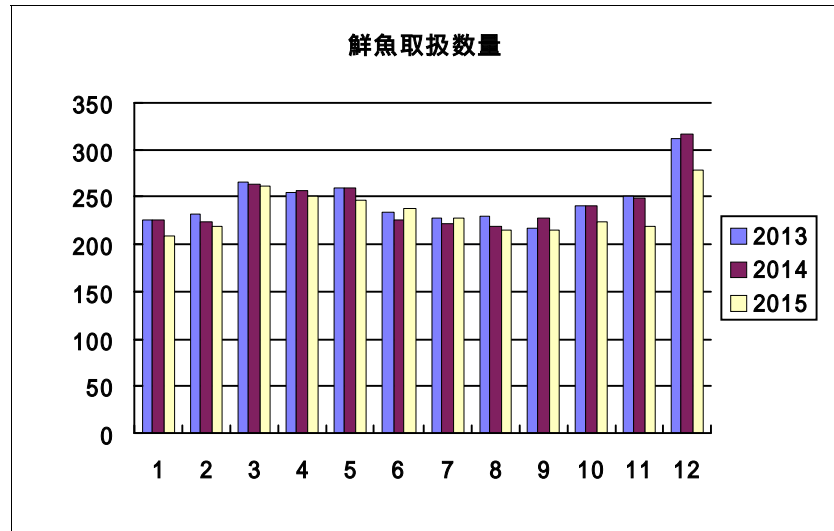

過去3力年月別取扱高

鮮魚月別取扱高

冷凍魚月別取扱高

加工水産物月別取扱高

鮮魚取扱金額

冷凍魚取扱金額

加工水産物取扱金額

鮮魚平均単価