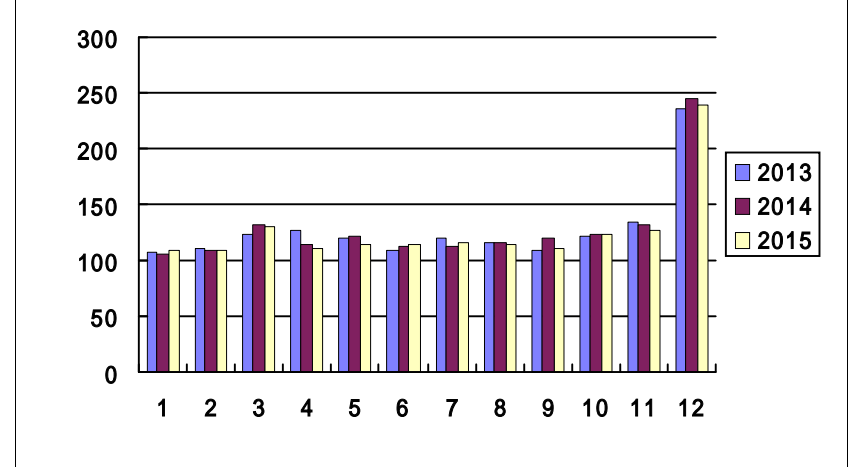

過去3力年月別取扱高

鮮魚月別取扱高

冷凍魚月別取扱高

加工水産物月別取扱高

鮮魚取扱金額

冷凍魚取扱金額

加工水産物取扱金額

鮮魚平均単価