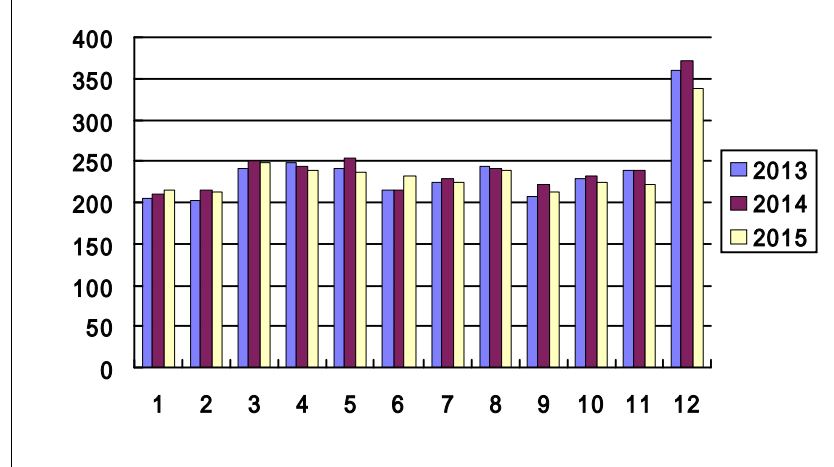

過去3力年月別取扱高

鮮魚月別取扱高

冷凍魚月別取扱高

加工水産物月別取扱高

鮮魚取扱金額

冷凍魚取扱金額

加工水産物取扱金額

鮮魚平均単価