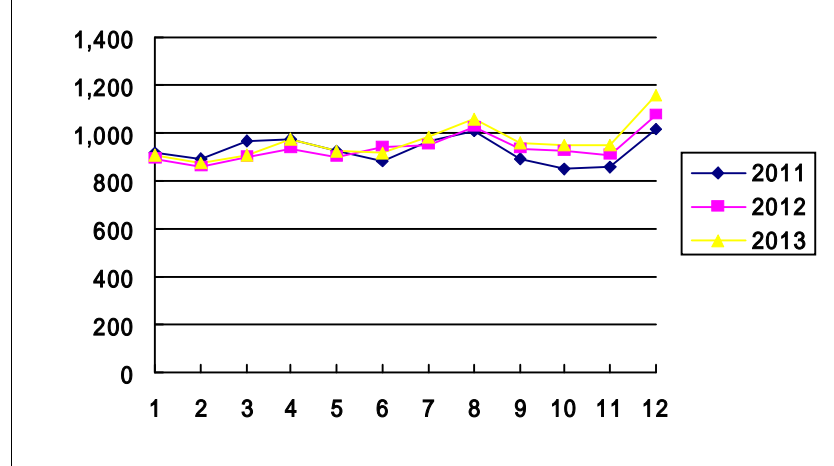

過去3力年月別取扱高

鮮魚月別取扱高

冷凍魚月別取扱高

加工水産物月別取扱高

鮮魚取扱金額

冷凍魚取扱金額

加工水産物取扱金額

鮮魚平均単価