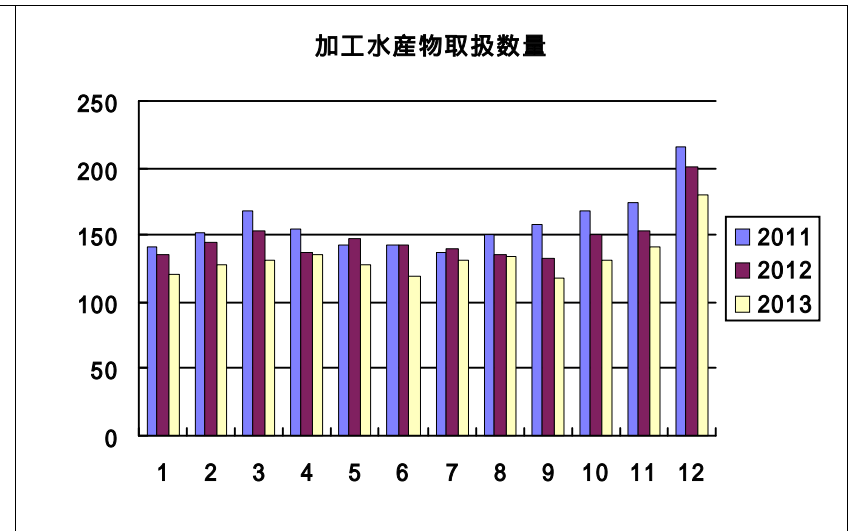

過去3力年月別取扱高

鮮魚月別取扱高

冷凍魚月別取扱高

加工水産物月別取扱高

鮮魚取扱金額

冷凍魚取扱金額

加工水産物取扱金額

鮮魚平均単価