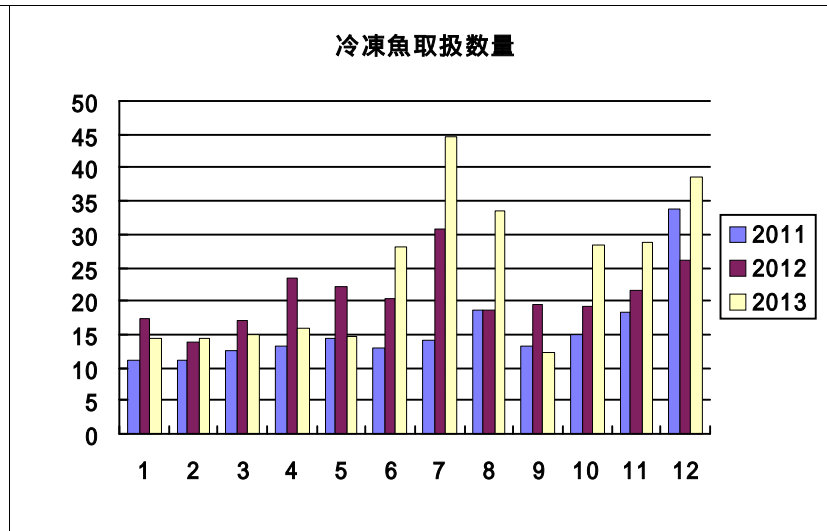

過去3力年月別取扱高

鮮魚月別取扱高

冷凍魚月別取扱高

加工水産物月別取扱高

鮮魚取扱金額

冷凍魚取扱金額

加工水産物取扱金額

鮮魚平均単価