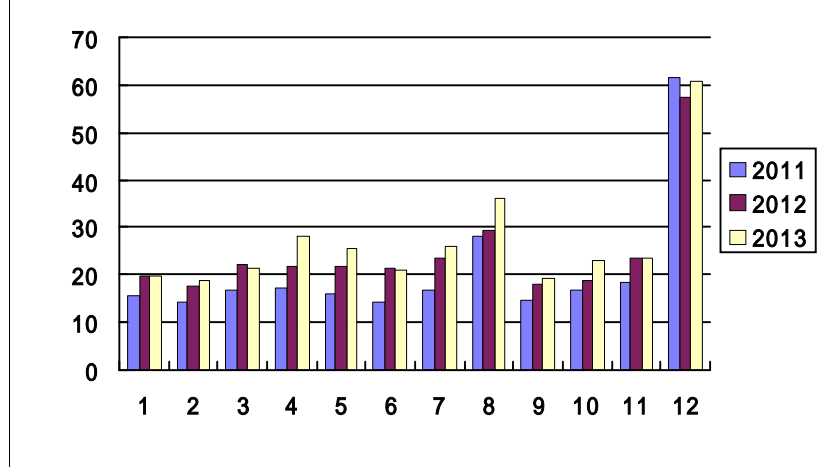

過去3力年月別取扱高

鮮魚月別取扱高

冷凍魚月別取扱高

加工水産物月別取扱高

鮮魚取扱金額

冷凍魚取扱金額

加工水産物取扱金額

鮮魚平均単価