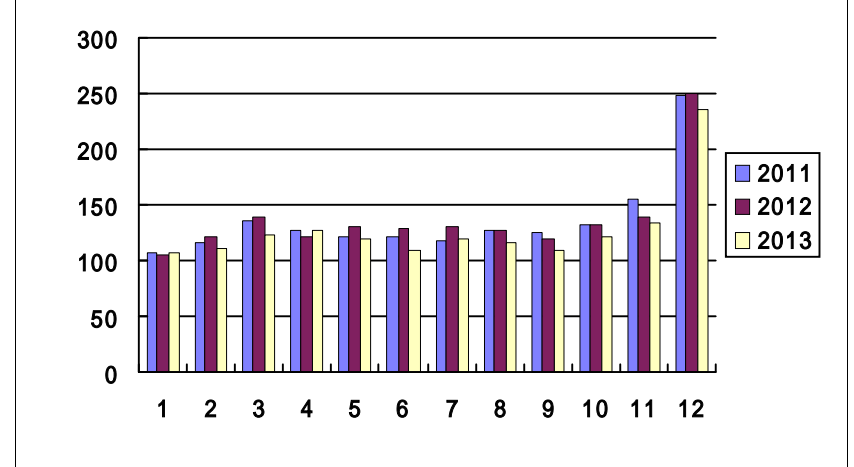

過去3力年月別取扱高

鮮魚月別取扱高

冷凍魚月別取扱高

加工水産物月別取扱高

鮮魚取扱金額

冷凍魚取扱金額

加工水産物取扱金額

鮮魚平均単価