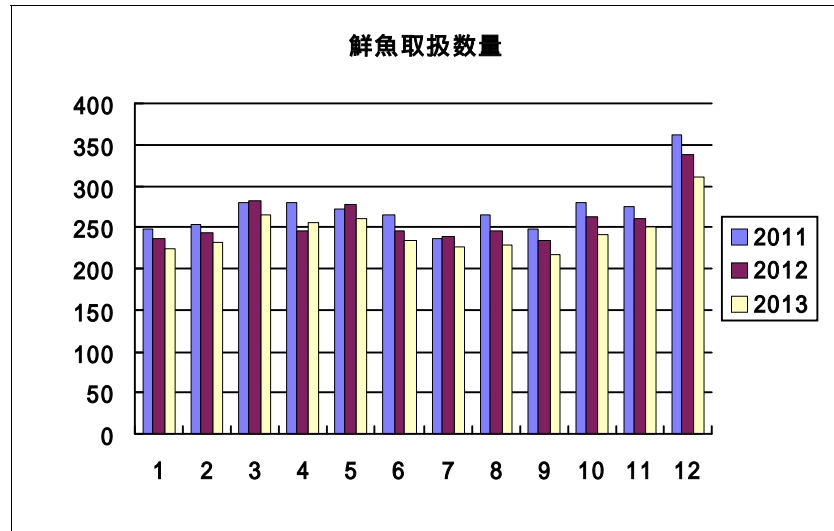

過去3力年月別取扱高

鮮魚月別取扱高

冷凍魚月別取扱高

加工水産物月別取扱高

鮮魚取扱金額

冷凍魚取扱金額

加工水産物取扱金額

鮮魚平均単価