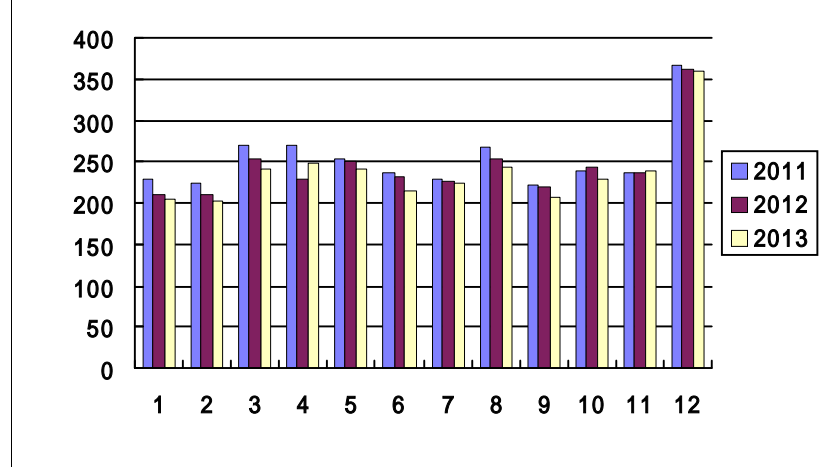

過去3力年月別取扱高

鮮魚月別取扱高

冷凍魚月別取扱高

加工水産物月別取扱高

鮮魚取扱金額

冷凍魚取扱金額

加工水産物取扱金額

鮮魚平均単価