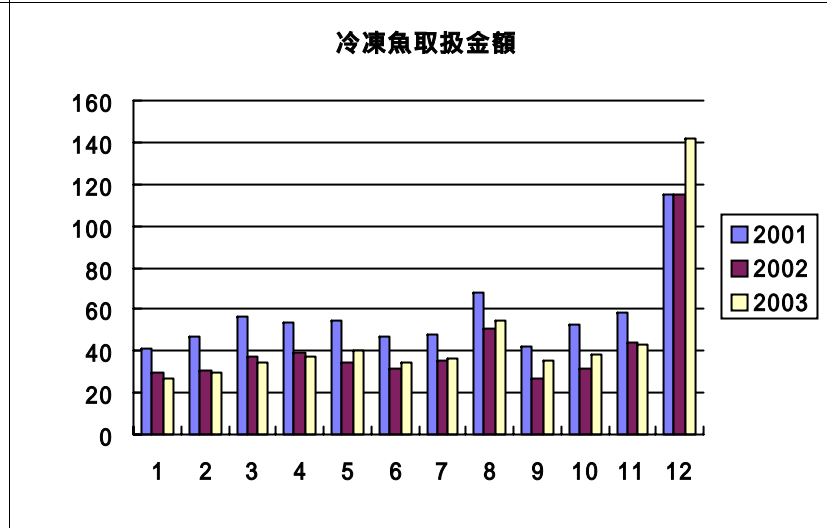

過去3力年月別取扱高

鮮魚月別取扱高

冷凍魚月別取扱高

加工水産物月別取扱高

鮮魚取扱金額

冷凍魚取扱金額

加工水産物取扱金額

鮮魚平均単価