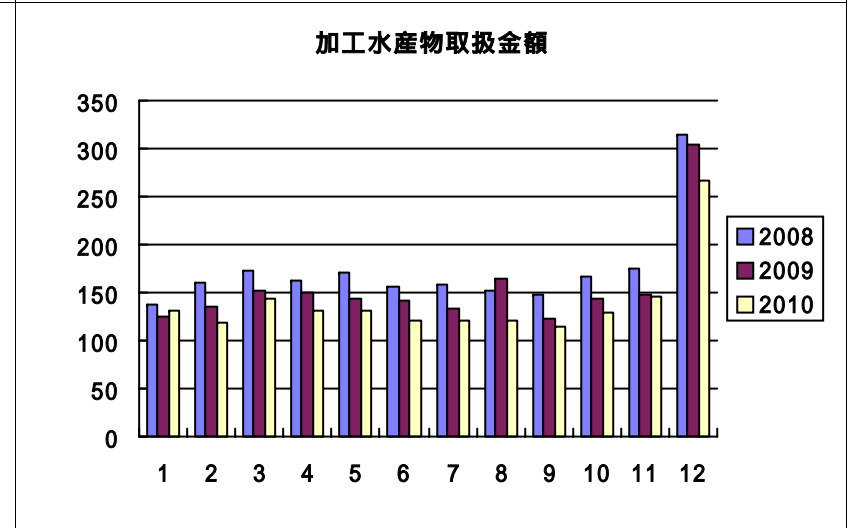

過去3力年月別取扱高

鮮魚月別取扱高

冷凍魚月別取扱高

加工水産物月別取扱高

鮮魚取扱金額

冷凍魚取扱金額

加工水産物取扱金額

鮮魚平均単価