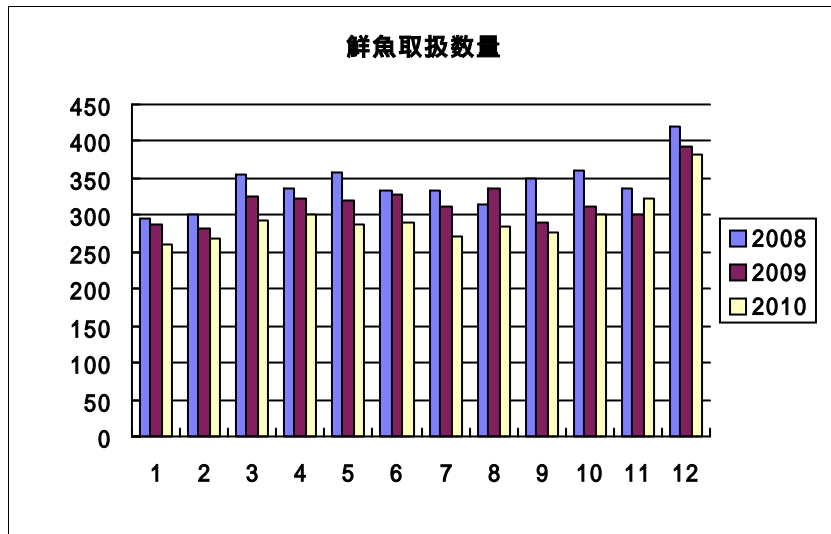

過去3力年月別取扱高

鮮魚月別取扱高

冷凍魚月別取扱高

加工水産物月別取扱高

鮮魚取扱金額

冷凍魚取扱金額

加工水産物取扱金額

鮮魚平均単価