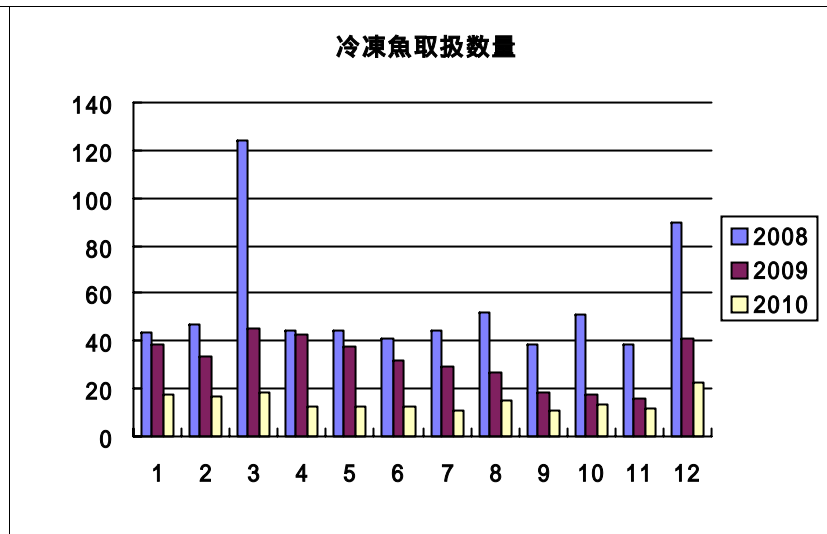

過去3力年月別取扱高

鮮魚月別取扱高

冷凍魚月別取扱高

加工水産物月別取扱高

鮮魚取扱金額

冷凍魚取扱金額

加工水産物取扱金額

鮮魚平均単価

冷凍魚平均単価

加工水産物平均単価