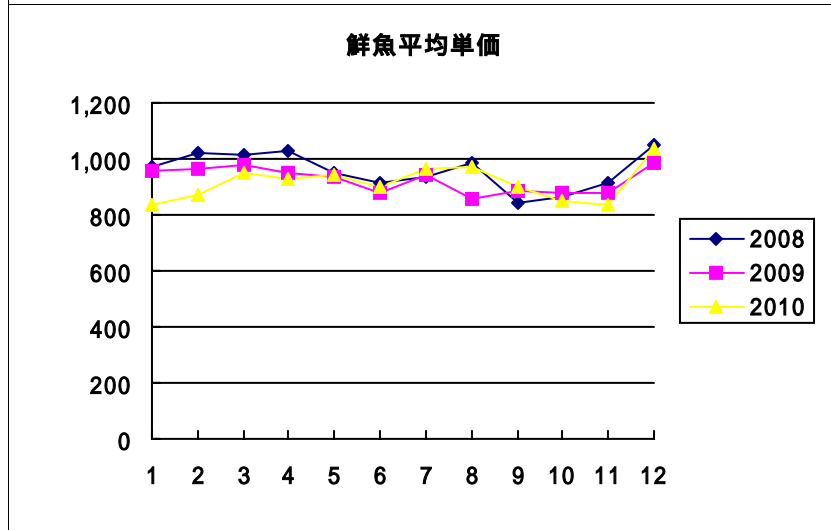

過去3力年月別取扱高

鮮魚月別取扱高

冷凍魚月別取扱高

加工水産物月別取扱高

鮮魚取扱金額

冷凍魚取扱金額

加工水産物取扱金額

鮮魚平均単価