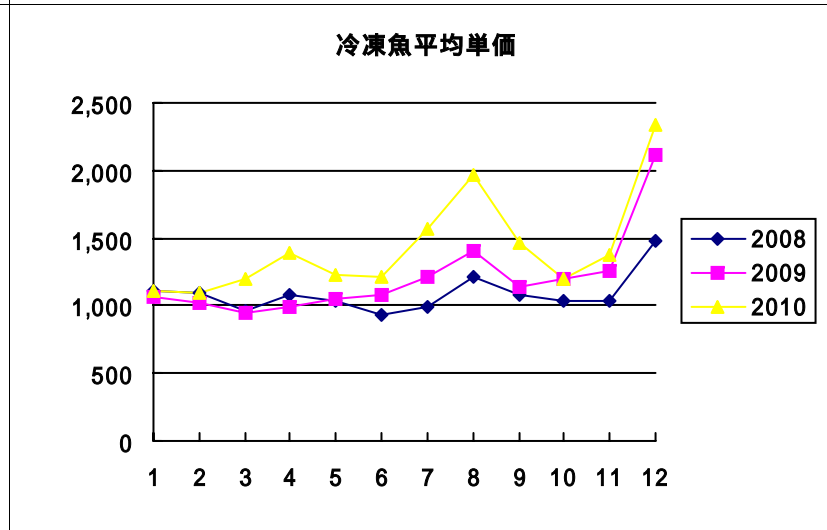

過去3力年月別取扱高

鮮魚月別取扱高

冷凍魚月別取扱高

加工水産物月別取扱高

鮮魚取扱金額

冷凍魚取扱金額

加工水産物取扱金額

鮮魚平均単価

冷凍魚平均単価

加工水産物平均単価