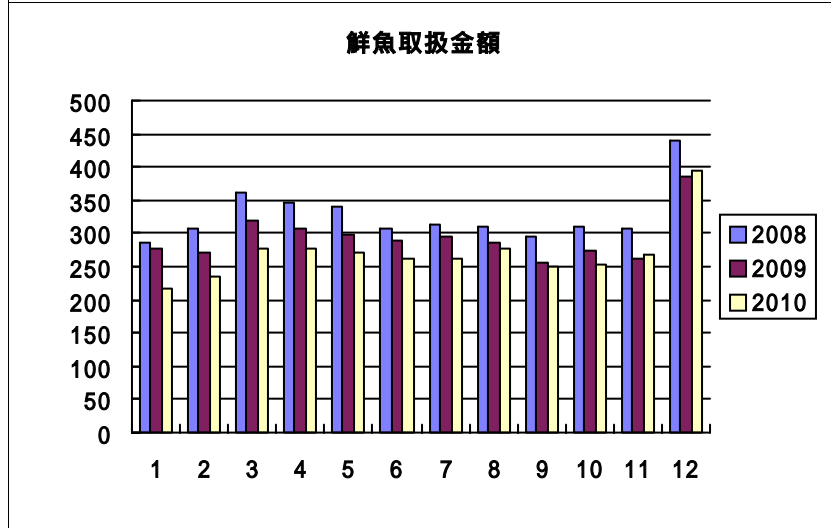

過去3力年月別取扱高

鮮魚月別取扱高

冷凍魚月別取扱高

加工水産物月別取扱高

鮮魚取扱金額

冷凍魚取扱金額

加工水産物取扱金額

鮮魚平均単価