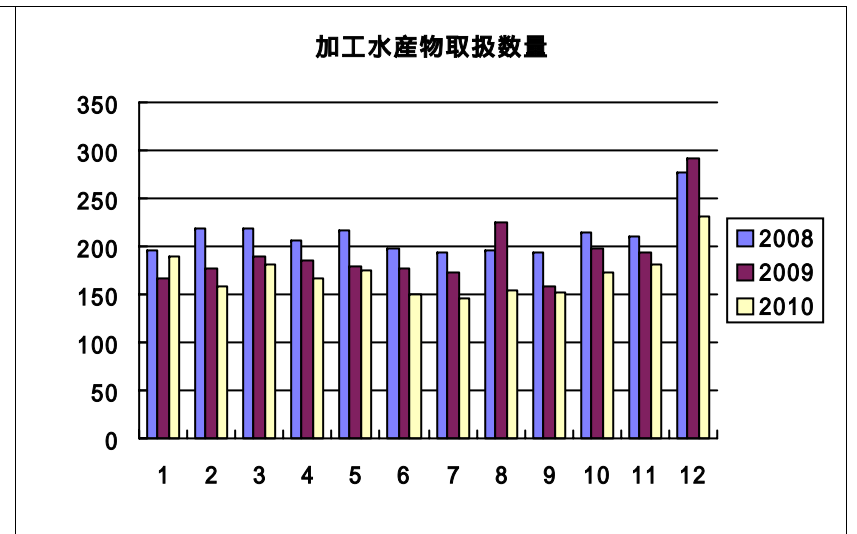

過去3力年月別取扱高

鮮魚月別取扱高

冷凍魚月別取扱高

加工水産物月別取扱高

鮮魚取扱金額

冷凍魚取扱金額

加工水産物取扱金額

鮮魚平均単価