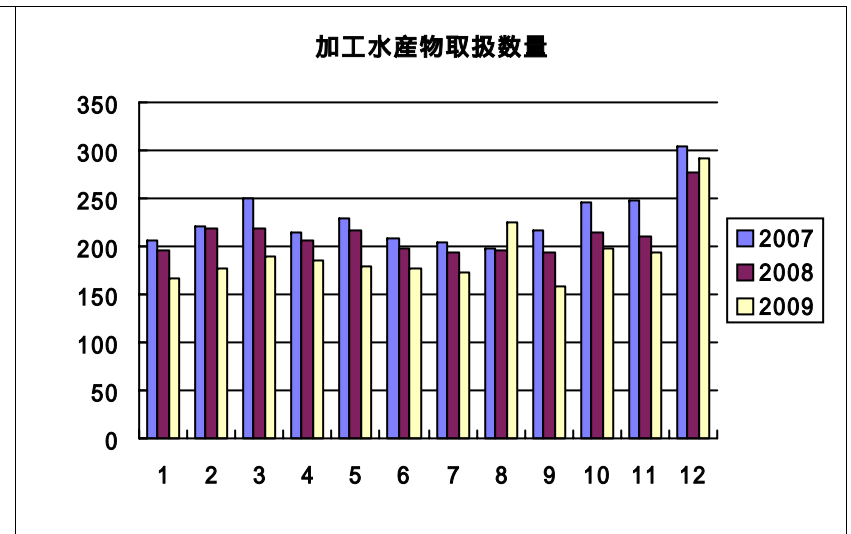

# 過去3力年月別取扱高

鮮魚月別取扱高

冷凍魚月別取扱高

加工水産物月別取扱高

鮮魚取扱金額

冷凍魚取扱金額

加工水産物取扱金額

鮮魚平均単価