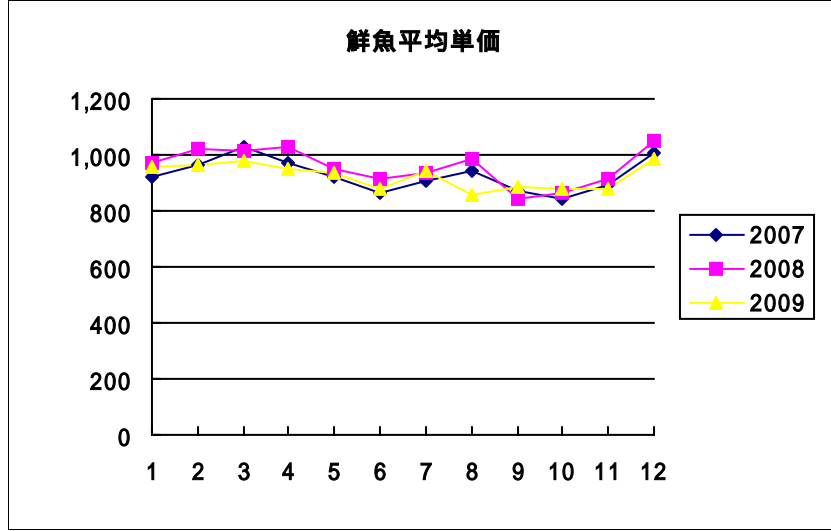

# 過去3力年月別取扱高

鮮魚月別取扱高

冷凍魚月別取扱高

加工水産物月別取扱高

鮮魚取扱金額

冷凍魚取扱金額

加工水産物取扱金額

鮮魚平均単価

冷凍魚平均単価

加工水産物平均単価