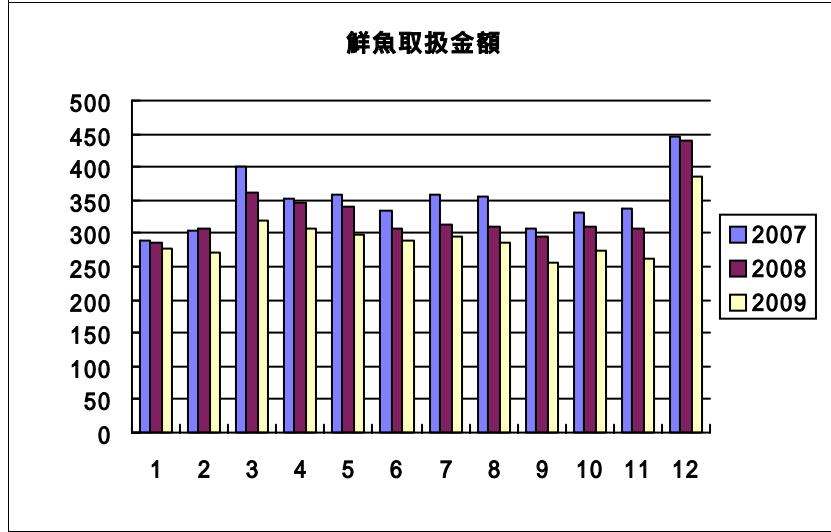

# 過去3力年月別取扱高

鮮魚月別取扱高

冷凍魚月別取扱高

加工水産物月別取扱高

鮮魚取扱金額

冷凍魚取扱金額

加工水産物取扱金額

鮮魚平均単価