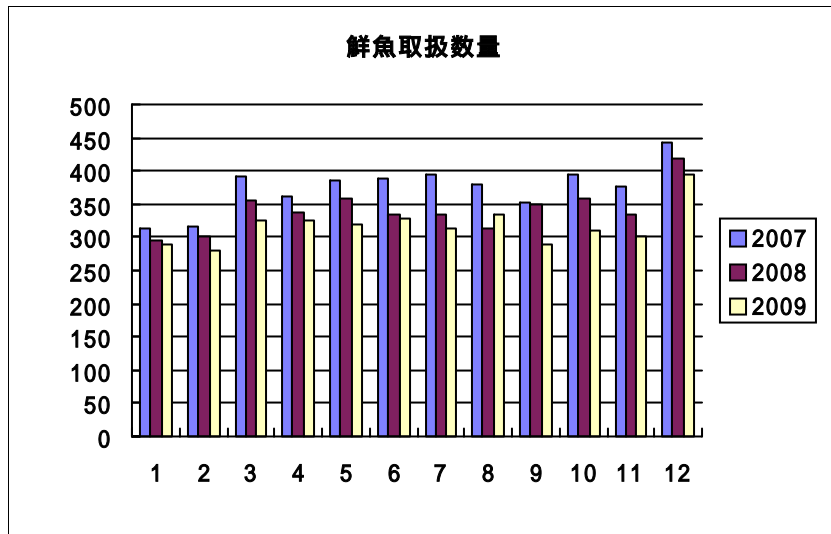

# 過去3力年月別取扱高

鮮魚月別取扱高

冷凍魚月別取扱高

加工水産物月別取扱高

鮮魚取扱金額

冷凍魚取扱金額

加工水産物取扱金額

鮮魚平均単価