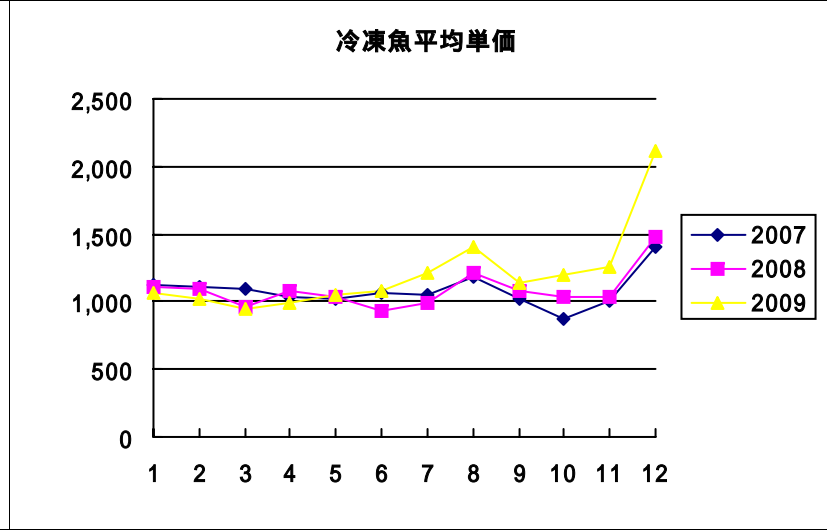

# 過去3力年月別取扱高

鮮魚月別取扱高

冷凍魚月別取扱高

加工水産物月別取扱高

鮮魚取扱金額

冷凍魚取扱金額

加工水産物取扱金額

鮮魚平均単価

冷凍魚平均単価

加工水産物平均単価