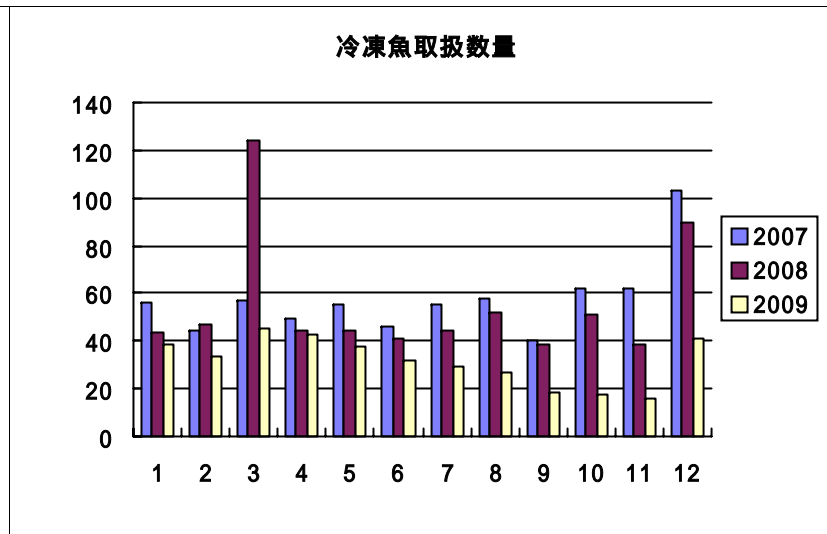

# 過去3力年月別取扱高

鮮魚月別取扱高

冷凍魚月別取扱高

加工水産物月別取扱高

鮮魚取扱金額

冷凍魚取扱金額

加工水産物取扱金額

鮮魚平均単価