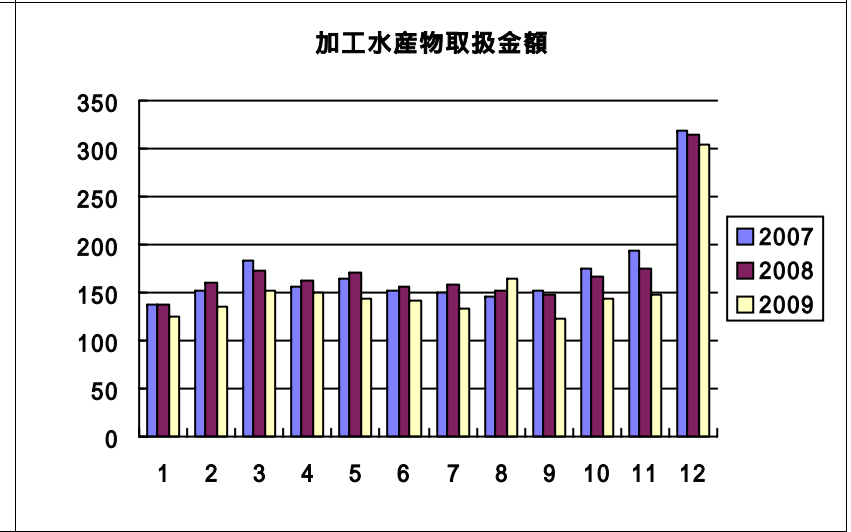

# 過去3力年月別取扱高

鮮魚月別取扱高

冷凍魚月別取扱高

加工水産物月別取扱高

鮮魚取扱金額

冷凍魚取扱金額

加工水産物取扱金額

鮮魚平均単価