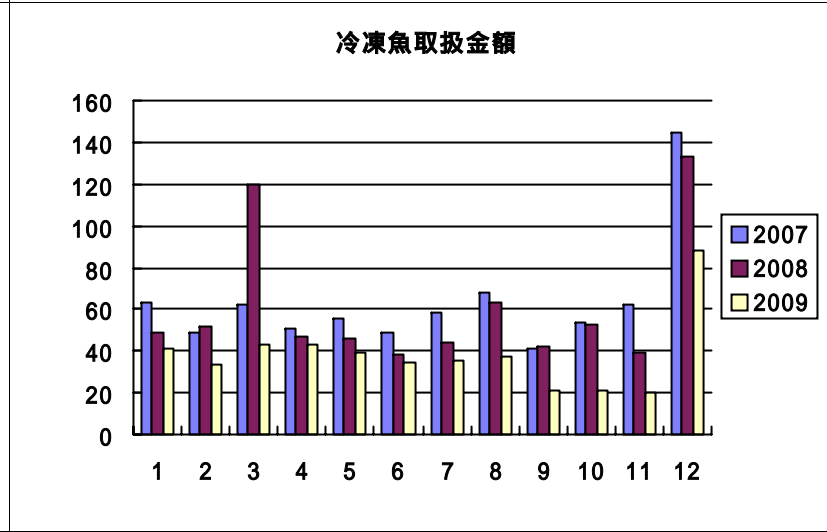

# 過去3力年月別取扱高

鮮魚月別取扱高

冷凍魚月別取扱高

加工水産物月別取扱高

鮮魚取扱金額

冷凍魚取扱金額

加工水産物取扱金額

鮮魚平均単価